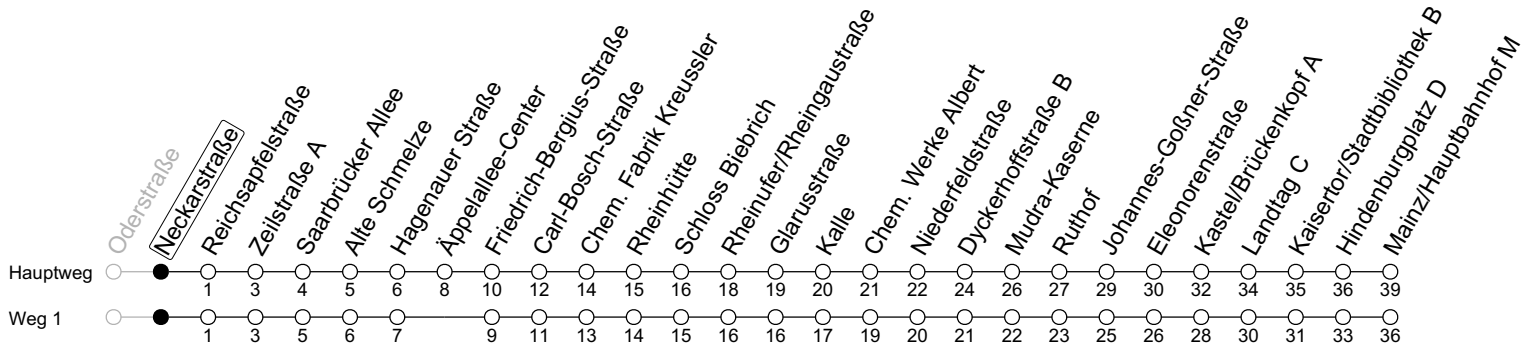

9

Neckarstraße

→ Mainz/Hauptbahnhof M

	Montag-Freitag		Samstag		Sonn-/Feiertag	
4	37		53			
5	07	34	38		21 _{1L6a}	51 _{1L6a}
6	04	26	56	08	35	21 _{1L6a} 51 _{1L6a}
7	26	56	05	35	21 _{1L6a}	51 _{1L6a}
8	26	56	05	35	21 _{1L6a}	51 _{1L6a}
9	26	56	05	35	21 _{1L6a}	51 _{1L6a}
10	26	56	05	35	07 ₁	37 ₁
11	26	56	05	35	07 ₁	37 ₁
12	26	56	05	35	07 ₁	37 ₁
13	26	56	05	35	07 ₁	37 ₁
14	26	56	05	35	07 ₁	37 ₁
15	26	56	05	35	07 ₁	37 ₁
16	26	56	05	35	07 ₁	37 ₁
17	26	56	05	35	07 ₁	37 ₁
18	26	56	05	35	07 ₁	37 ₁
19	26	56	05	35	07 ₁	37 ₁
20	26		05	35	07 ₁	37 ₁
21	05	35	05	35	07 ₁	37 ₁
22	05	35	05	35	07 ₁	37 ₁
23	05	35 _{Fn}	05	35	07 ₁	

1: fährt Weg 1 a: nur bis Mudra-Kaserne Fn: Nur Nacht Freitag auf Samstag und Nacht vor Feiertag auf den Feiertag L6: An Mudra-Kaserne Anschluss zu Linie 6 Richtung Mainz/Hauptbahnhof

gültig ab: 10.12.2023