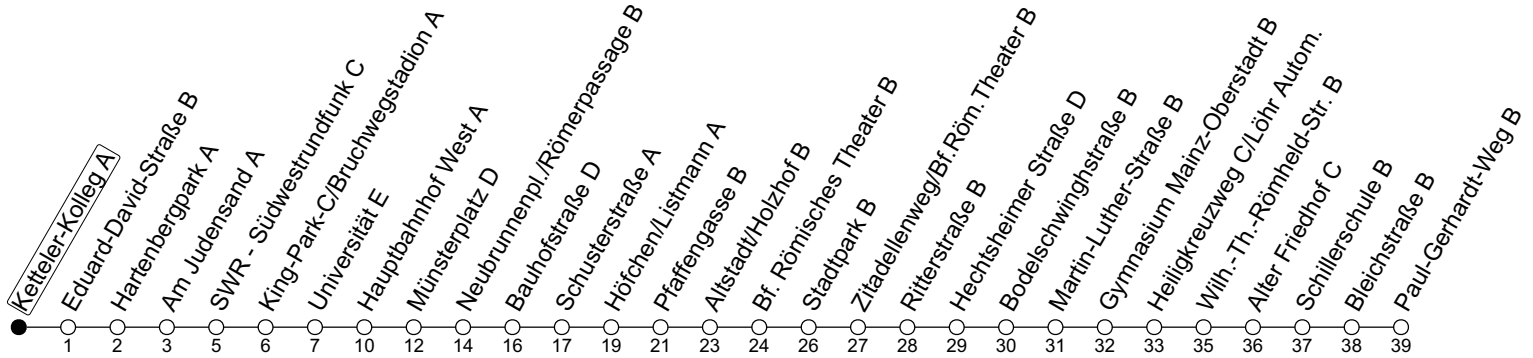

65

Ketteler-Kolleg A

→ Mainz-Weisenau/Paul-Gerhardt-Weg B

	Montag-Freitag	Samstag
6	19 49	
7	19 49	
8	19 49	49
9	19 49	19 49
10	19 49	19 49
11	19 49	19 49
12	19 49	19 49
13	19 49	19 49
14	19 49	19 49
15	19 49	19 49
16	19 49	19 49
17	19 49	19 49
18	19 49	19
19	19 49	

gültig ab: 10.12.2023

Ferien RLP: 27.12.23-06.01.24 / 12.-14.02. / 25.03.-02.04. / 10.05. / 21.-31.05. / 15.07.-23.08. / 04.10. / 14.10.-25.10.24

Weitere Informationen im Verkehrs-Center Mainz (Tel. 0 61 31 - 12 77 77) und www.mainzer-mobilitaet.de