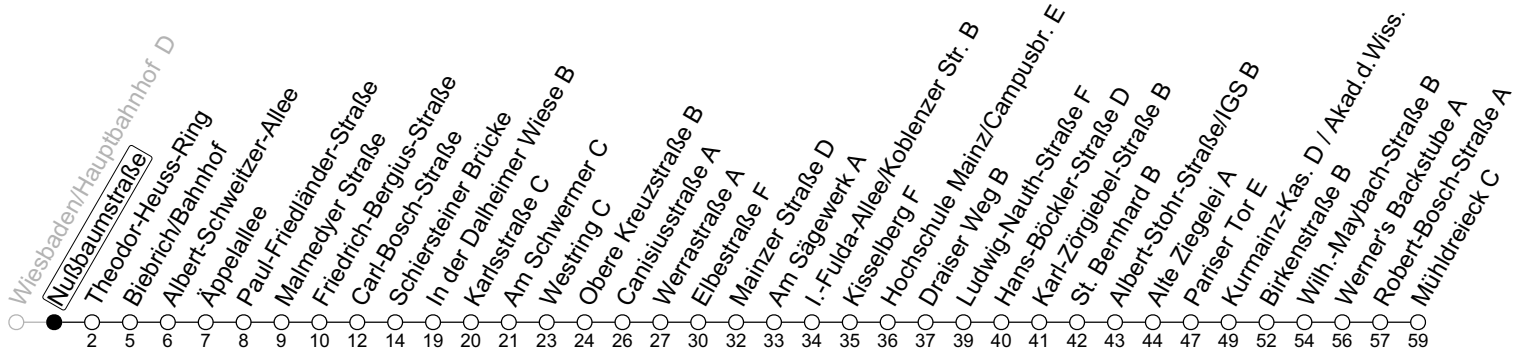

74

Nußbaumstraße

→ Mainz-Hechtsheim/Mühdreieck C

Montag-Freitag		
5	15	45
6	10	40
7	10	40
8	10	40
9	10	40
10	10	40
11	40	
12	40	
13	40	
14	10	40
15	10	40
16	10	40
17	10	40
18	10	40
19	10	
20	10 _a	

a: nur bis Pariser Tor E