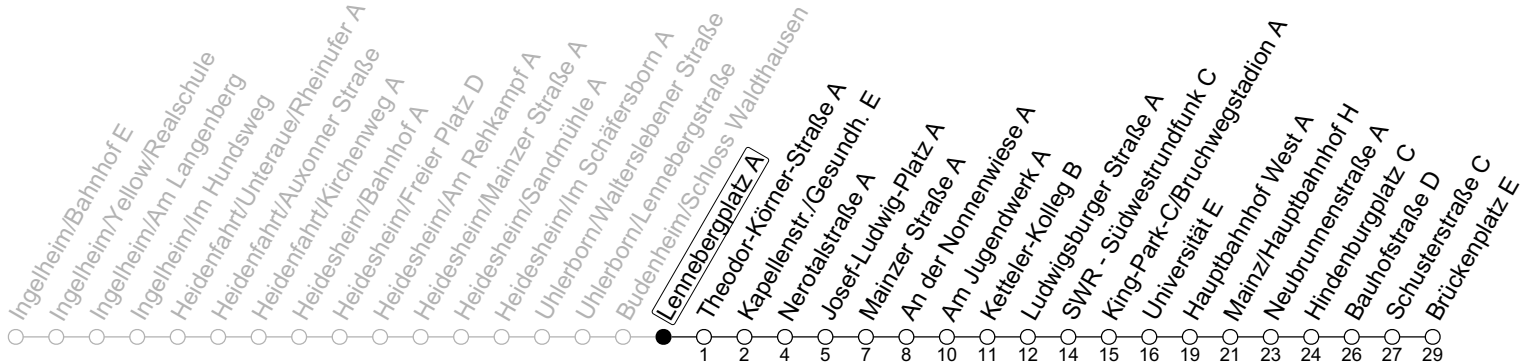

79

Lennebergplatz A

→ Mainz-Altstadt/Brückenplatz E

	Montag-Freitag	Samstag	Sonn-/Feiertag
6	17 _a		
7	16	19 _a	
8	16 _s 16 _f	19 _a	49 _a
9	16	16	49 _a
10	16	16	49 _a
11	16	16	49 _a
12	16	16	49 _a
13	16	16	49 _a
14	16	16	49 _a
15	16	16	49 _a
16	21	16	49 _a
17	16	16 49 _a	49 _a
18	16	49 _a	49 _a
19	16	49 _a	49 _a
20	13 _a 49 _a	49 _a	49 _a
21	40 _a	40 _a	40 _a
22	40 _a	40 _a	40 _a
23	40 _{Fna}	40 _a	
0	40 _{Fna}	40 _a	

a: nur bis Mainz/Hauptbahnhof H **Fn**: Nur Nacht Freitag auf Samstag und Nacht vor Feiertag auf den Feiertag **F**: Nur an schulfreien Tagen in Rheinland-Pfalz **S**: Nur an Schultagen in Rheinland-Pfalz

gültig ab: 10.12.2023

Ferien RLP: 27.12.-23.01.24 / 12.-14.02. / 25.03.-02.04. / 10.05. / 21.-31.05. / 15.07.-23.08. / 04.10. / 14.10.-25.10.24

Weitere Informationen im Verkehrs-Center Mainz (Tel. 0 61 31 - 12 77 77) und www.mainzer-mobilitaet.de