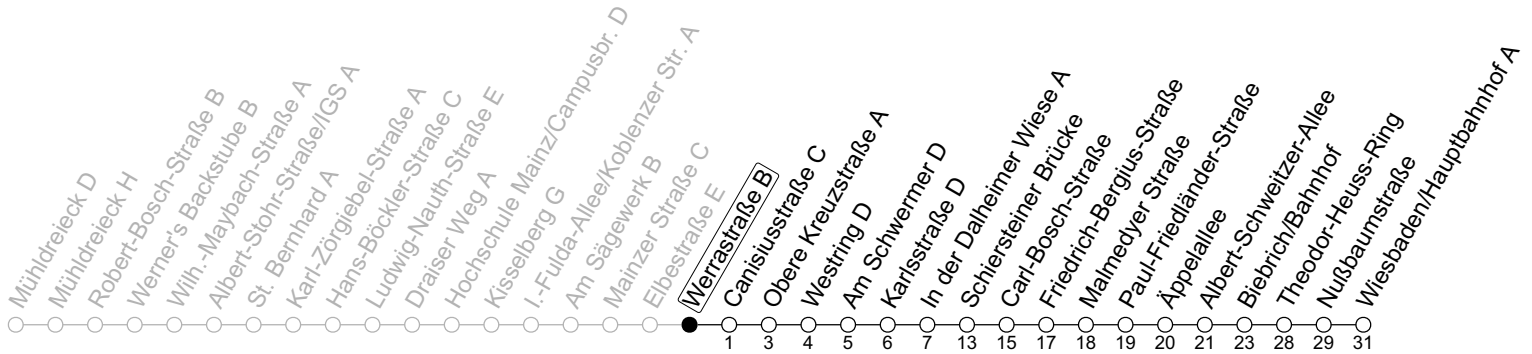

74

Werrastraße B

→ Wiesbaden/Hauptbahnhof A

Montag-Freitag

5	18	48
6	18	48
7	18	48
8	18	48
9	18	48 _a
10	18	48 _a
11	18	48 _a
12	18	48 _a
13	18	51
14	18	48
15	18	48
16	18	48
17	18	48
18	18	48
19	18	48
20	18	

a : nur bis Friedrich-Bergius-Straße

gültig ab: 10.12.2023

Ferien RLP: 27.12.23-06.01.24 / 12.-14.02. / 25.03.-02.04. / 10.05. / 21.-31.05. / 15.07.-23.08. / 04.10. / 14.10.-25.10.24

Weitere Informationen im Verkehrs-Center Mainz (Tel. 0 61 31 - 12 77 77) und www.mainzer-mobilitaet.de