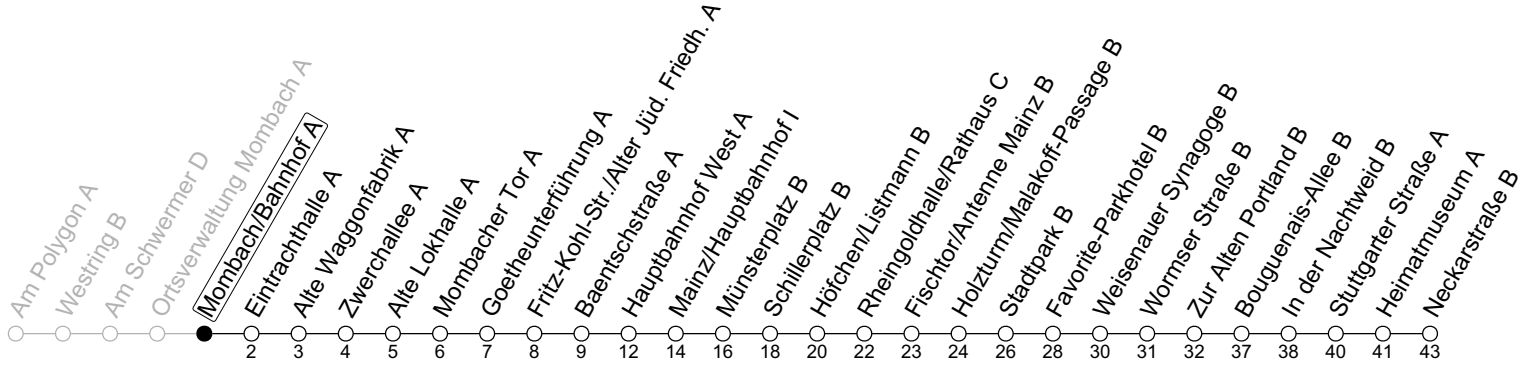

60

Mombach/Bahnhof A

→ Ginsheim/Neckarstraße B

	Montag-Freitag	Samstag	Sonn-/Feiertag
6	33	12 42	
7	03 33	12 42	
8	03 33	12 33	13
9	03 33	03 33	12
10	03 33	03 33	12
11	03 33	03 33	12 42
12	03 33	03 33	12 42
13	03 33	03 33	12 42
14	03 33	03 33	12 42
15	03 33	03 33	12 42
16	03 33	03 33	12 42
17	03 33	03 33	12 42
18	03 33	03 22 ^a 42	12 42
19	03 33 48 ^a	12 42	12 42
20	12 42	12 42	12 42
21	12 42	12 42	12 42
22	12 42 ^{Fn}	12 42	12
23	12 ^{Fn}	12	

a: nur bis Mainz/Hauptbahnhof I

Fn: Nur Nacht Freitag auf Samstag und Nacht vor Feiertag auf den Feiertag

gültig ab: 10.12.2023

Ferien RLP: 27.12.23-06.01.24 / 12.-14.02. / 25.03.-02.04. / 10.05. / 21.-31.05. / 15.07.-23.08. / 04.10. / 14.10.-25.10.24