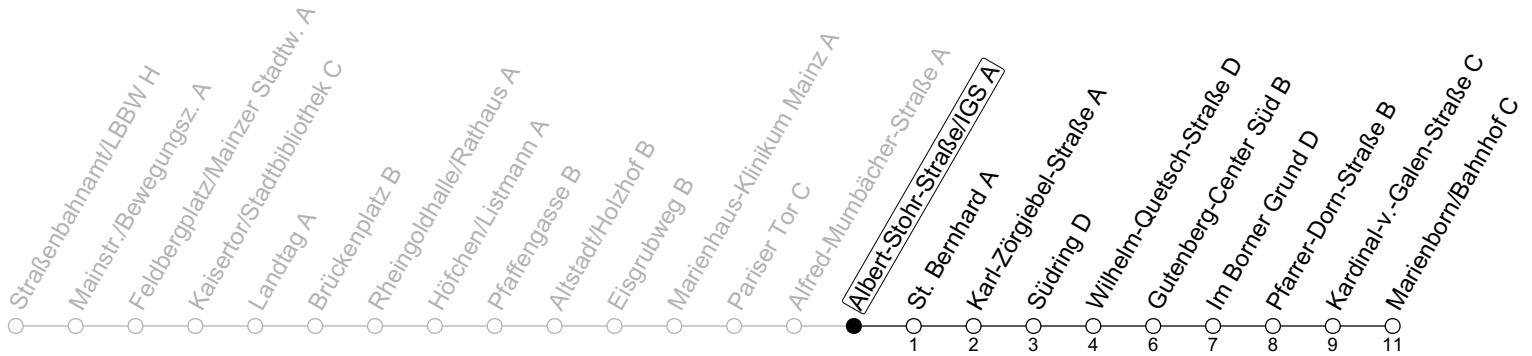

70

Albert-Stohr-Straße/IGS A

→ Mainz-Marienborn/Marienborn/Bahnhof C

	Montag-Freitag	Samstag	Sonn-/Feiertag
5	55		
6	41		
7	11 41	21	
8	11 41	11 41	
9	11 41	11 41	21
10	11 41	11 41	11 41
11	11 41	11 41	11 41
12	11 41	11 41	11 41
13	11 41	11 41	11 41
14	11 41	11 41	11 41
15	11 43	11 41	11 41
16	13 23 _s 43	11 41	11 41
17	13 43	11 41	11 41
18	13 41	11 41	11 41
19	11 41	11 41	11 41
20	11 41	11 41	11 41
21	11 41	11 41	11 41
22	11 41	11 41	11 41
23	11 _{Fn} 41 _{Fn}	11 41	
0	11 _{Fn}	11	

Fn: Nur Nacht Freitag auf Samstag und Nacht vor Feiertag auf den Feiertag

S: Nur an Schultagen in Rheinland-Pfalz

gültig ab: 10.12.2023

Ferien RLP: 27.12.23-06.01.24 / 12.-14.02. / 25.03.-02.04. / 10.05. / 21.-31.05. / 15.07.-23.08. / 04.10. / 14.10.-25.10.24