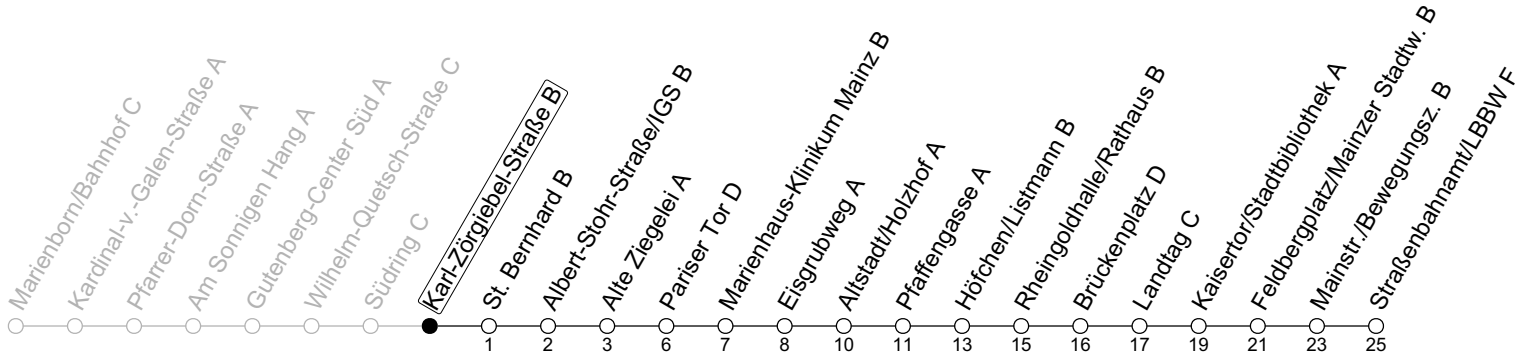

## Karl-Zörgiebel-Straße B

→ Mainz-Neustadt/Straßenbahnamt/LBBW F

	Montag-Freitag	Samstag	Sonn-/Feiertag
5	48		
6	18 48		
7	18 28 <sub>s</sub> 38 <sub>s</sub> 48	14 44	
8	18 48	14 48	
9	18 48	18 48	14 44
10	18 48	18 48	14 44
11	18 48	18 48	14 44
12	18 48	18 48	14 44
13	18 48	18 48	14 44
14	18 48	18 48	14 44
15	18 48	18 48	14 44
16	18 48	18 48	14 44
17	18 48	18 48	14 44
18	18 48	18 48	14 44
19	18 48	18 48	14 44
20	18 44	14 44	14 44
21	14 44	14 44	14 44
22	14 44 <sub>Fn</sub>	14 44	14
23	14 <sub>Fn</sub>	14	

**Fn** : Nur Nacht Freitag auf Samstag und Nacht vor Feiertag auf den Feiertag

**S** : Nur an Schultagen in Rheinland-Pfalz

gültig ab: 10.12.2023

Ferien RLP: 27.12.-23.01.24 / 12.-14.02. / 25.03.-02.04. / 10.05. / 21.-31.05. / 15.07.-23.08. / 04.10. / 14.10.-25.10.24