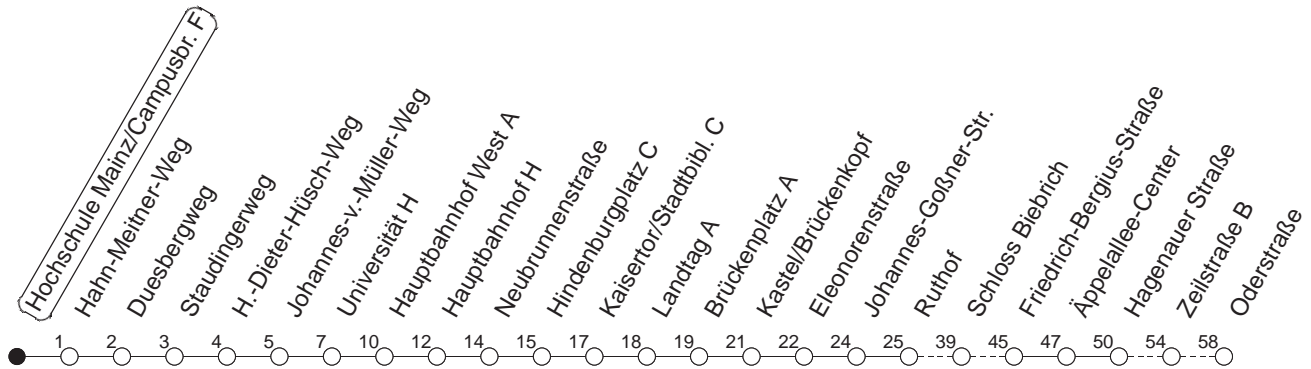

9

Hochschule Mainz/Campusbr. F

BUS

→ WI-Schierstein/Oderstraße

**Diese Linie hält aktuell
nicht an dieser Haltestelle.**