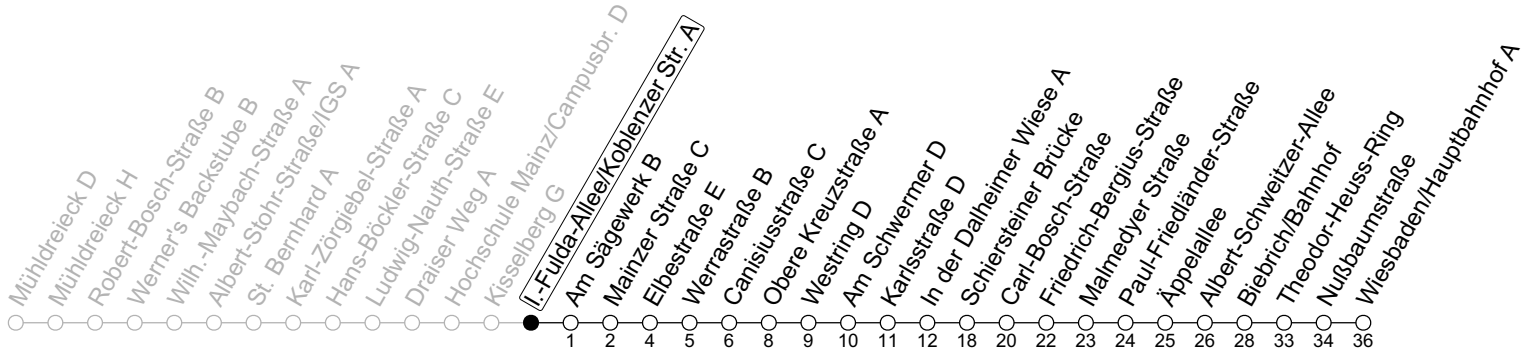

74

I.-Fulda-Allee/Koblenzer Str. A

→ Wiesbaden/Hauptbahnhof A

Montag-Freitag

6	13	43
7	13	43
8	13	43
9	13	43 _a
10	13	43 _a
11	13	43 _a
12	13	43 _a
13	13	45
14	13	43
15	13	43
16	13	43
17	13	43
18	13	43
19	13	43
20	13	

a : nur bis Friedrich-Bergius-Straße

gültig ab: 10.12.2023

Ferien RLP: 27.12.23-06.01.24 / 12.-14.02. / 25.03.-02.04. / 10.05. / 21.-31.05. / 15.07.-23.08. / 04.10. / 14.10.-25.10.24

Weitere Informationen im Verkehrs-Center Mainz (Tel. 0 61 31 - 12 77 77) und www.mainzer-mobilitaet.de