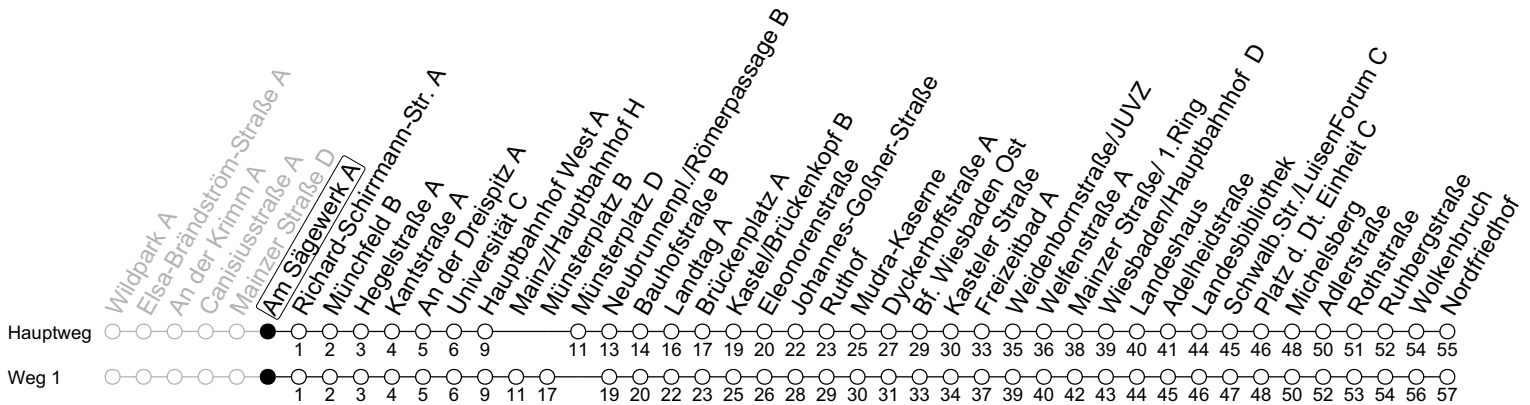

6

Am Sägewerk A

→ Wiesbaden/Nordfriedhof

	Montag-Freitag	Samstag	Sonn-/Feiertag
4	44 ₁		
5	14 ₁ 44 ₁		
6	08 28 48 58	16 46	
7	08 18 28 38 48	16 46	
8	08 28 48	16 46	16 46
9	08 28 48	12 42	16 46
10	08 28 48	12 42	16 46
11	08 28 48	12 42	16 46
12	08 28 48	12 42	16 46
13	08 28 48	12 42	16 46
14	08 28 48	12 42	16 46
15	08 28 48	12 42	16 46
16	08 28 48	12 42	16 46
17	08 28 48	12 42	16 46
18	08 28 48	12 46	16 46
19	08 28 48	16 31 46	16 46
20	16 46	16 46	16 46
21	16 46	16 46	16 46
22	16 46 _{Fn}	16 46	16

1 : fährt Weg 1

Fn : Nur Nacht Freitag auf Samstag und Nacht vor Feiertag auf den Feiertag

gültig ab: 14.04.2024

Ferien RLP: 27.12.23-06.01.24 / 12.-14.02. / 25.03.-02.04. / 10.05. / 21.-31.05. / 15.07.-23.08. / 04.10. / 14.10.-25.10.24