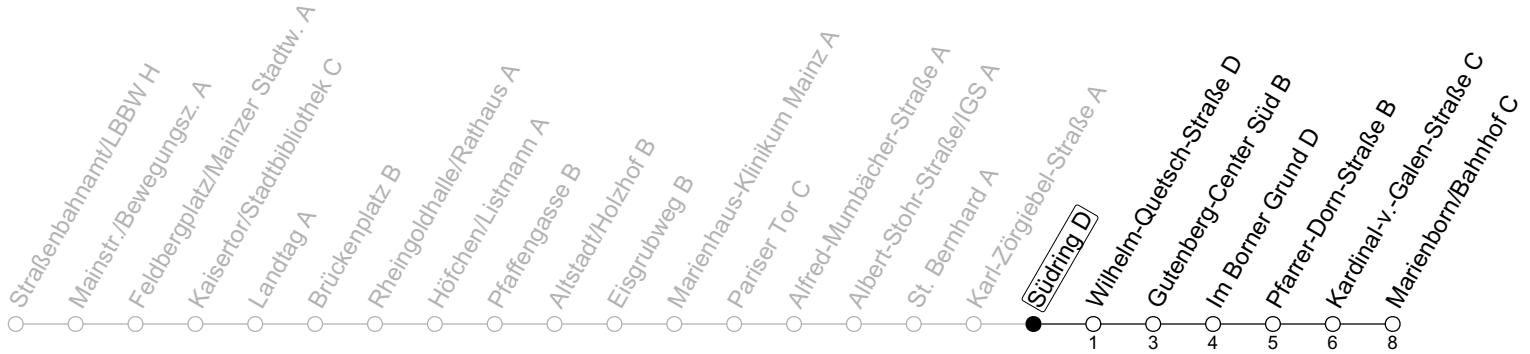

70

Südring D

→ Mainz-Marienborn/Marienborn/Bahnhof C

	Montag-Freitag	Samstag	Sonn-/Feiertag
5	58		
6	44		
7	14 45	24	
8	15 45	14 44	
9	15 45	15 45	24
10	15 45	15 45	14 44
11	15 45	15 45	14 44
12	15 45	15 45	14 44
13	15 45	15 45	14 44
14	15 45	15 45	14 44
15	15 47	15 45	14 44
16	17 27 _s 47	15 45	14 44
17	17 47	15 45	14 44
18	17 45	15 45	14 44
19	15 45	15 44	14 44
20	15 44	14 44	14 44
21	14 44	14 44	14 44
22	14 44	14 44	14 44
23	14 _{Fn} 44 _{Fn}	14 44	
0	14 _{Fn}	14	

Fn: Nur Nacht Freitag auf Samstag und Nacht vor Feiertag auf den Feiertag

S: Nur an Schultagen in Rheinland-Pfalz

gültig ab: 10.12.2023

Ferien RLP: 27.12.23-06.01.24 / 12.-14.02. / 25.03.-02.04. / 10.05. / 21.-31.05. / 15.07.-23.08. / 04.10. / 14.10.-25.10.24
 Weitere Informationen im Verkehrs-Center Mainz (Tel. 0 61 31 - 12 77 77) und www.mainzer-mobilitaet.de