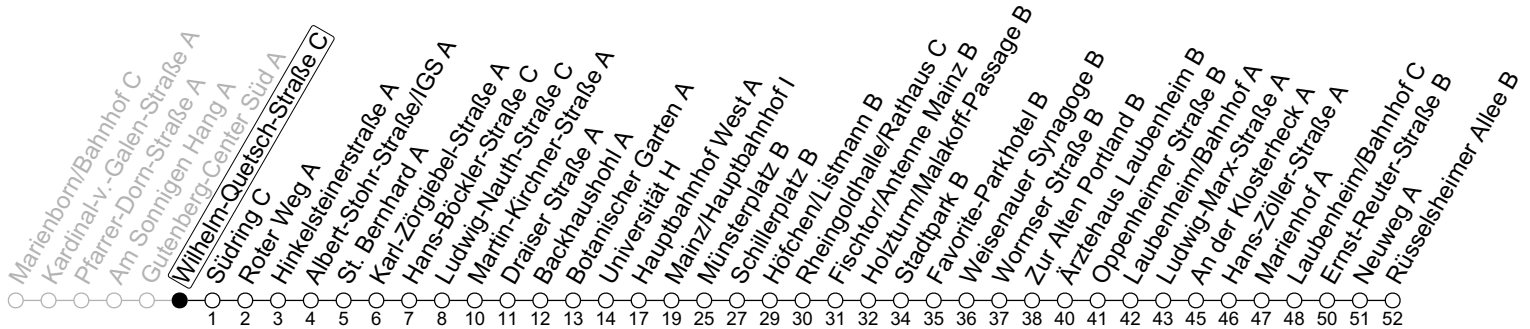

90

Wilhelm-Quetsch-Straße C

→ Mainz-Laubenheim/Rüsselsheimer Allee B

🕒	Nächte Mo./Di. bis Do./Fr.	Nacht Freitag auf Samstag	Samstag	Sonn-/Feiertag
5			36	36
6				36
7				36
8				
9				
10				
11				
12				
13				
14				
15				
16				
17				
18				
19				
20				
21				
22	36			36
23	06 36	36	36	06 36
0	36	06 36	06 36	36
1		36	36	
2		36	36	
3		36 ^a	36 ^a	
4		36 ^a	36 ^a	

a : nur bis Mainz/Hauptbahnhof I

gültig ab: 10.12.2023

In Nächten vor Feiertagen gilt auf dieser Linie der Freitagsfahrplan

Weitere Informationen im Verkehrs-Center Mainz (Tel. 0 61 31 - 12 77 77) und www.mainzer-mobilitaet.de