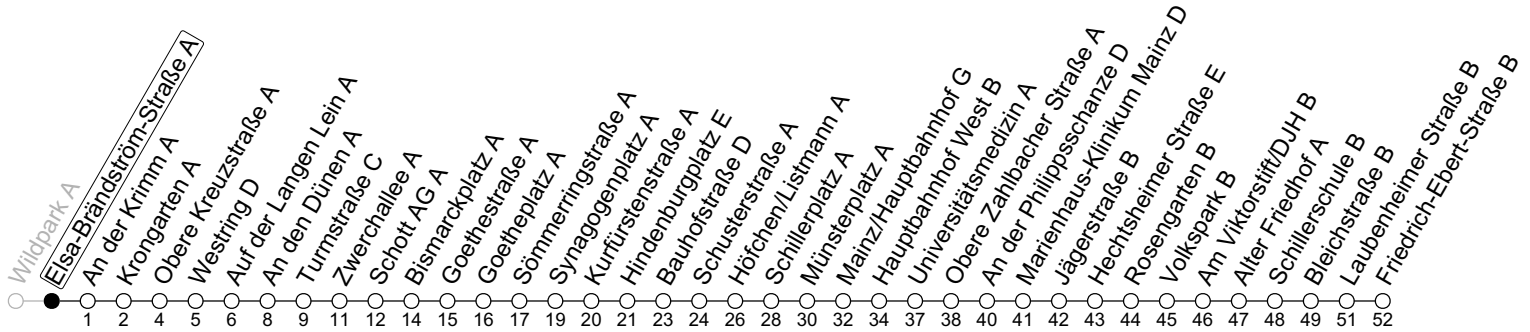

62

Elsa-Brändström-Straße A

→ Mainz-Weisenau/Friedrich-Ebert-Straße B

	Montag-Freitag	Samstag	Sonn-/Feiertag
5	21 51		
6	14 29 44 ^{Sh} 59	21 51	
7	14 29 44 59	21 51	
8	14 29 44 59	21 44 59	21 51
9	14 29 44 59	14 29 44 59	21 51
10	14 29 44 59	14 29 44 59	21 51
11	14 29 44 59	14 29 44 59	21 51
12	14 29 44 59	14 29 44 59	21 51
13	14 29 44 59	14 29 44 59	21 51
14	14 29 44 59	14 29 44 59	21 51
15	14 29 44 59	14 29 44 59	21 51
16	14 29 44 59	14 29 44 59	21 51
17	14 29 44 59	14 29 44	21 51
18	14 29 44 59	04 21 51	21 51
19	14 29 44 59	21 51	21 51
20	21 51	21 51	21 51
21	21 51	21 51	21 51
22	21 ^{Fn} 51 ^{Fn}	21 51	

Fn : Nur Nacht Freitag auf Samstag und Nacht vor Feiertag auf den Feiertag **Sh** : An Schultagen ab Fr.-Ebert-Straße bis Hechtsheim Schulzentrum

gültig ab: 10.12.2023

Ferien RLP: 27.12.23-06.01.24 / 12.-14.02. / 25.03.-02.04. / 10.05. / 21.-31.05. / 15.07.-23.08. / 04.10. / 14.10.-25.10.24