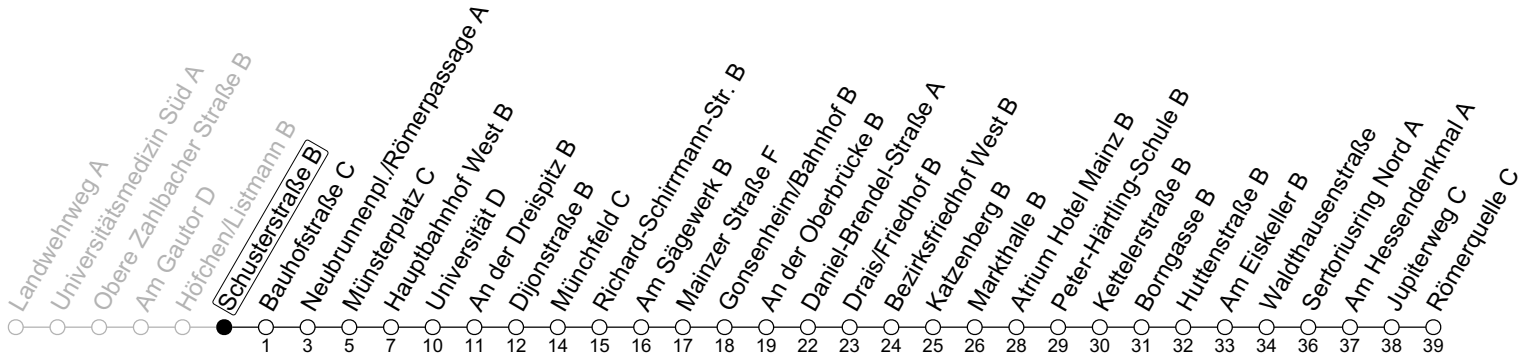

## Schusterstraße B

→ Mainz-Finthen/Römerquelle C

	Montag-Freitag	Samstag
6	51	
7	11 51	
8	21 51	
9	21 51	21 51
10	21 51	21 51
11	21 51	21 51
12	21 51	21 51
13	21 51	21 51
14	21 51	21 51
15	21 51	21 51
16	21 51	21 51
17	21 51	21 51
18	21 51	
19	21 51	

gültig ab: 10.12.2023

Ferien RLP: 27.12.-23.01.24 / 12.-14.02. / 25.03.-02.04. / 10.05. / 21.-31.05. / 15.07.-23.08. / 04.10. / 14.10.-25.10.24

Weitere Informationen im Verkehrs-Center Mainz (Tel. 0 61 31 - 12 77 77) und [www.mainzer-mobilitaet.de](http://www.mainzer-mobilitaet.de)