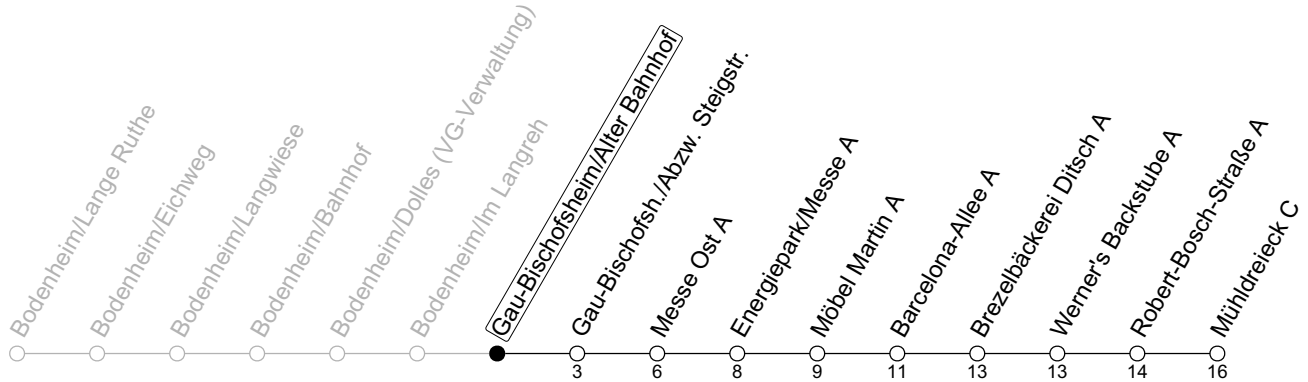

69

Gau-Bischofsheim/Alter Bahnhof

→ Mainz-Hechtsheim/Mühdreieck C

	Montag-Freitag an Schultagen	Montag-Freitag (Ferien RLP)	Samstag
5	34	34	
6			
7	01	05	
8	01	05	
9	01	05	05
10	01	05	05
11	01	05	05
12	01	05	05
13	01	05	05
14	01	05	05
15	01	05	05
16	01	05	05
17	01	05	05
18	01	05	05
19	01	05	00
20	00	00	00
21	00	00	00

gültig ab: 10.12.2023

Ferien RLP: 27.12.23-06.01.24 / 12.-14.02. / 25.03.-02.04. / 10.05. / 21.-31.05. / 15.07.-23.08. / 04.10. / 14.10.-25.10.24
Weitere Informationen im Verkehrs-Center Mainz (Tel. 0 61 31 - 12 77 77) und www.mainzer-mobilitaet.de