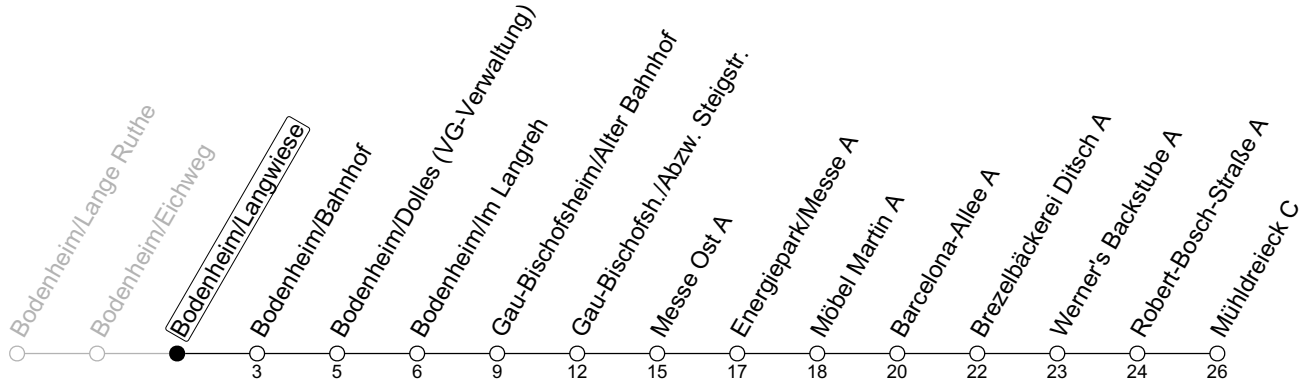

## Bodenheim/Langwiese

→ Mainz-Hechtsheim/Mühdreieck C

	Montag-Freitag an Schultagen	Montag-Freitag (Ferien RLP)	Samstag
5	25	25	
6	51	55	
7	51	55	
8	51	55	55
9	51	55	55
10	51	55	55
11	51	55	55
12	51	55	55
13	51	55	55
14	51	55	55
15	51	55	55
16	51	55	55
17	51	55	55
18	51	55	51
19	51	51	51
20	51	51	51

gültig ab: 10.12.2023

Ferien RLP: 27.12.23-06.01.24 / 12.-14.02. / 25.03.-02.04. / 10.05. / 21.-31.05. / 15.07.-23.08. / 04.10. / 14.10.-25.10.24

Weitere Informationen im Verkehrs-Center Mainz (Tel. 0 61 31 - 12 77 77) und [www.mainzer-mobilitaet.de](http://www.mainzer-mobilitaet.de)