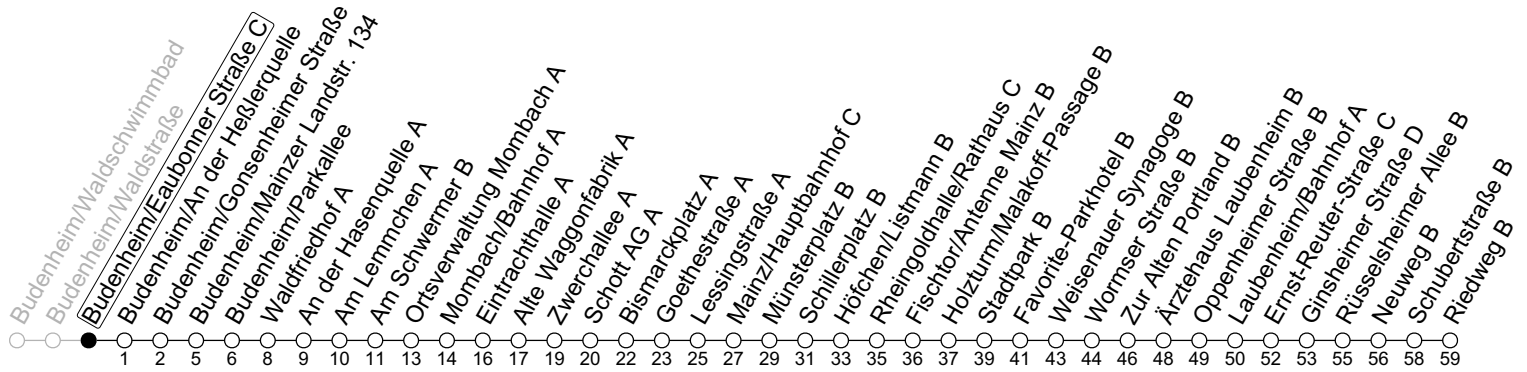

## Budenheim/Eaubonner Straße C

→ Mainz-Laubenheim/Riedweg B

	Montag-Freitag	Samstag
6	12	
7	12	
8	12	14
9	12	12
10	12	12
11	12	12
12	12	12
13	12	12
14	12	12
15	12	12
16	12	12
17	12	12
18	12	15
19	12	15
20	15	

gültig ab: 10.12.2023

Ferien RLP: 27.12.23-06.01.24 / 12.-14.02. / 25.03.-02.04. / 10.05. / 21.-31.05. / 15.07.-23.08. / 04.10. / 14.10.-25.10.24

Weitere Informationen im Verkehrs-Center Mainz (Tel. 0 61 31 - 12 77 77) und [www.mainzer-mobilitaet.de](http://www.mainzer-mobilitaet.de)