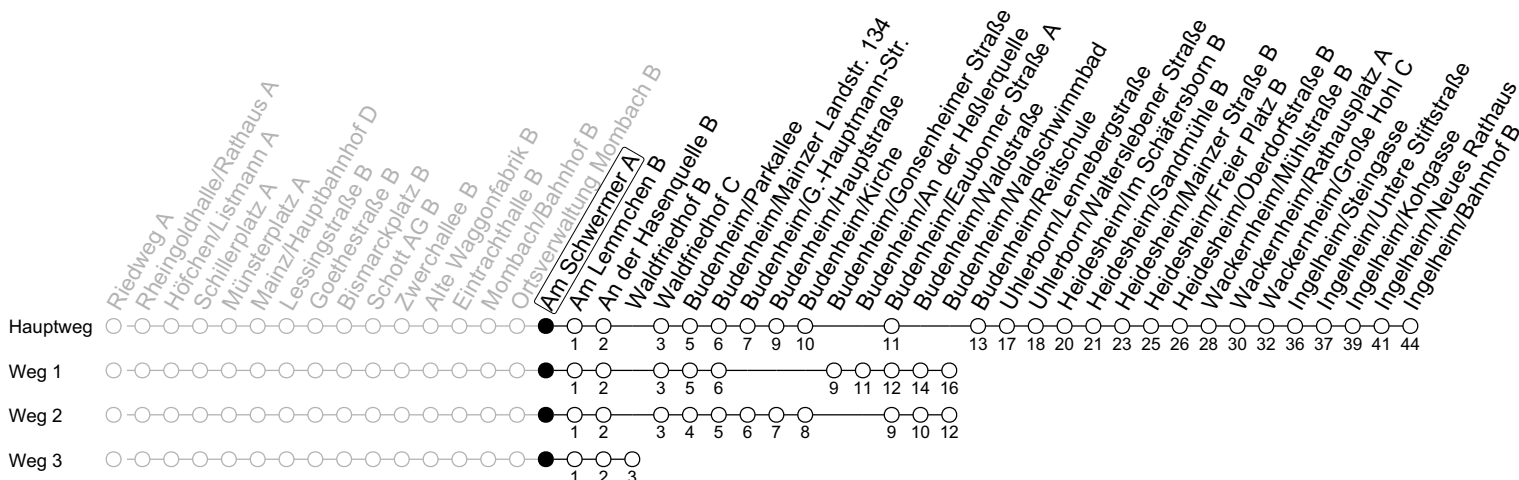

80

Am Schwermer A

→ Ingelheim/Bahnhof B

	Montag-Freitag		Samstag		Sonn-/Feiertag	
5	28	58				
6	35 _s	35 _{2F} 50 _{SI}				
7	05	35 ₁	30 ₂			
8	05	35 ₁	00 ₂ 30 ₁		30 ₃	
9	05	35 ₁	00 ₂ 30 ₁		15 ₂	
10	05	35 ₁	05 ₂ 35 ₁		15 ₃	
11	05	35 ₁	05 ₂ 35 ₁		00 ₃ 30 ₂	
12	05	35 ₁	05 ₂ 35 ₁		00 ₃ 30 ₂	
13	05	35 ₁	05 ₂ 35 ₁		00 ₃ 30 ₂	
14	05	35 ₁	05 ₂ 35 ₁		00 ₃ 30 ₂	
15	05	35 ₁	05 ₂ 35 ₁		00 ₃ 30 ₂	
16	05	35 ₁	05 ₂ 35 ₁		00 ₃ 30 ₂	
17	05	35 ₁	05 ₂ 35 ₁		00 ₃ 30 ₂	
18	05	35 ₁	05 ₂ 35 ₁		00 ₃ 30 ₂	
19	05	35 ₁	05 ₂ 35 ₂		00 ₃ 30 ₂	
20	05	35 ₁	00 ₃ 30 ₂		00 ₃ 30 ₂	
21	00 ₃	30 ₂	00 ₃ 30 ₂		00 ₃ 30 ₂	
22	00 _{3Fn}	30 ₂	00 ₃ 30 ₂		30 ₂	
23	28 _{2md}	30 _{2Fn}	30 ₂		28 ₂	
0	28 _{2Fn}		28 ₂			
1	43 _{2Fn}		43 ₂			

1: fährt Weg 1 Fn : Nur Nacht Freitag auf Samstag und Nacht vor Feiertag auf den Feiertag S : Nur an Schultagen in Rheinland-Pfalz
 2: fährt Weg 2 md : Nur Montag - Donnerstag, nicht in den Nächten vor Feiertagen SI : Fährt weiter bis Ingelheim/IGS/MGH
 3: fährt Weg 3 F : Nur an schulfreien Tagen in Rheinland-Pfalz

gültig ab: 10.12.2023

Ferien RLP: 27.12.23-06.01.24 / 12.-14.02. / 25.03.-02.04. / 10.05. / 21.-31.05. / 15.07.-23.08. / 04.10. / 14.10.-25.10.24
 Weitere Informationen im Verkehrs-Center Mainz (Tel. 0 61 31 - 12 77 77) und www.mainzer-mobilitaet.de