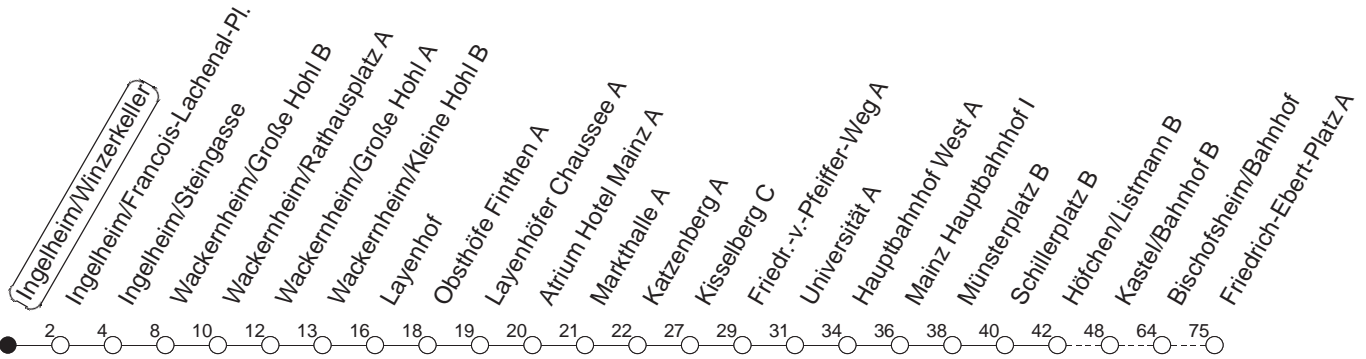

56

Ingelheim/Winzerkeller

BUS

→ Ginsheim/Fr.-Ebert-Platz
über Wackernheim - Mainz

🕒	Mo.-Fr. (Schule)	Mo.-Fr. (Ferien)	Samstag	Sonn-/Feiertag
4	53	53		
5	35	35		
6	35	35	45	
7	05 35	05 35	45	
8	35	35	35	45
9	35	35	35	45
10	35	35	35	45
11	35	35	35	45
12	35	35	35	45
13	05 35	35	35	45
14	35	35	35	45
15	35	35	35	45
16	05 35	35	35	45
17	35	35	35	45
18	35	35	43	45
19	45	45	43	45
20	15 45	15 45	43	45
21	45	45	45	45
22	45 _{fn}	45 _{fn}	45	

fn : Nur Nacht Freitag auf Samstag und Nacht vor Feiertag auf den Feiertag

gültig ab: ab 11.12.2022

Ferien in RLP: 23.12.22 - 02.01.23 / 03.04. - 11.04. / 19.05. / 30.05. - 09.06. / 24.07. - 01.09. / 16.10. - 27.10.23