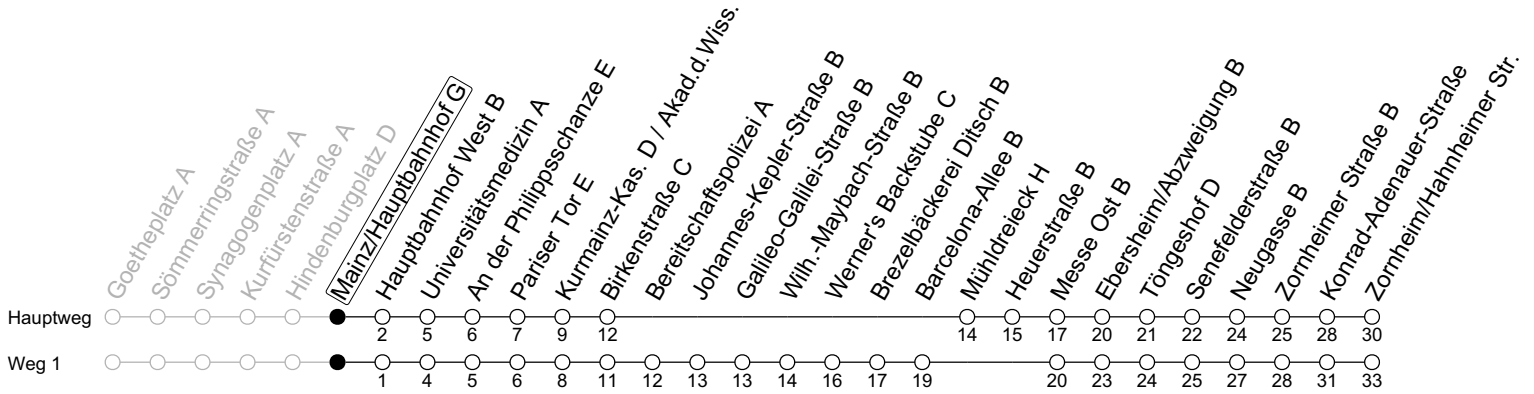

67

Mainz/Hauptbahnhof G

→ Zornheim/Hahnheimer Str.

| Montag-Freitag | | | |
|----------------|-----------------|------------------|-------------------|
| 4 | 15 ₁ | | |
| 5 | 15 ₁ | 45 ₁ | |
| 6 | 07 ₁ | 37 ₁ | 57 _{1Sa} |
| 7 | 07 ₁ | 37 ₁ | 52 _{1Sa} |
| 8 | 07 ₁ | 37 _{1a} | |
| 9 | | | |
| 10 | | | |
| 11 | | | |
| 12 | | | |
| 13 | 07 | 17 _s | 37 |
| 14 | 07 | 37 | |
| 15 | 07 | 37 | |
| 16 | 10 | 37 | |
| 17 | 07 | 37 | |
| 18 | 07 | 37 | |
| 19 | 07 | | |

1 : fährt Weg 1

a : nur bis Barcelona-Allee B

S : Nur an Schultagen in Rheinland-Pfalz

gültig ab: 10.12.2023

Ferien RLP: 27.12.-23.01.24 / 12.-14.02. / 25.03.-02.04. / 10.05. / 21.-31.05. / 15.07.-23.08. / 04.10. / 14.10.-25.10.24