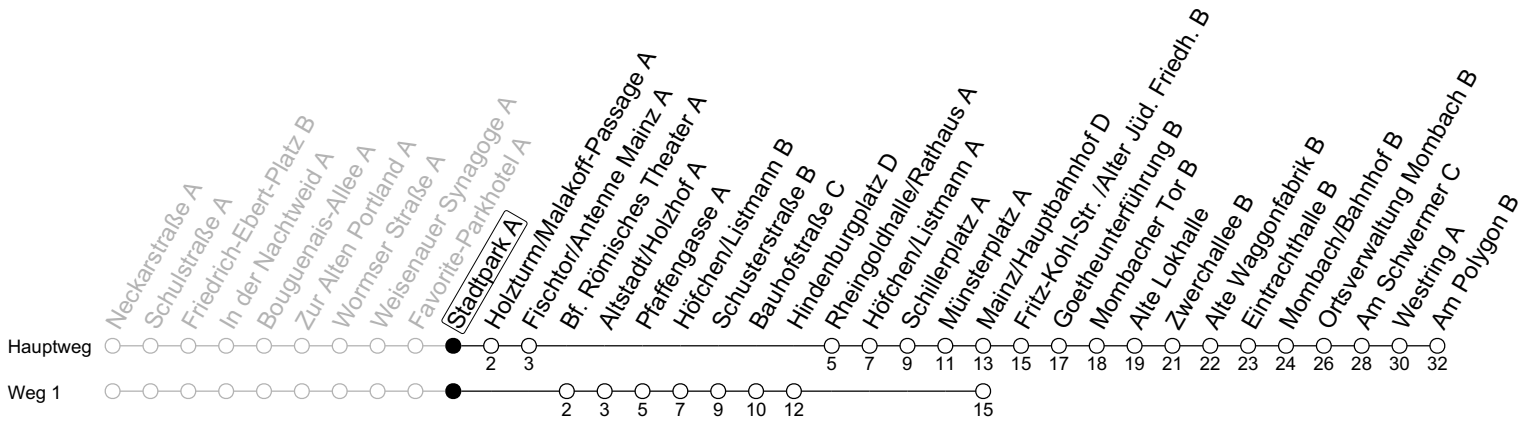

# 60

## Stadtpark A

→ Mainz-Mombach/Am Polygon B

	Montag-Freitag	Samstag	Sonn-/Feiertag
6	00 30	49	
7	00 20 <sub>sa</sub> 30 37 <sub>1s</sub>	19 49	
8	00 30	19 49	
9	00 30	30	19
10	00 30	00 30	19
11	00 30	00 30	19
12	00 30	00 30	19 49
13	00 30	00 30	19 49
14	00 30	00 30	19 49
15	00 30	00 30	19 49
16	00 30	00 30	19 49
17	00 30	00 30	19 49
18	00 30	00 30 49	19 49
19	00 30	19 49	19 49
20	00 19 49	19 49	19 49
21	19 49	19 49	19 49
22	19 49 <sub>Fn</sub>	19 49	19
23	19 <sub>Fn</sub>	19	

1 : fährt Weg 1

a : nur bis Mainz/Hauptbahnhof D

Fn : Nur Nacht Freitag auf Samstag und Nacht vor Feiertag auf den Feiertag

S : Nur an Schultagen in Rheinland-Pfalz

gültig ab: 10.12.2023

Ferien RLP: 27.12.23-06.01.24 / 12.-14.02. / 25.03.-02.04. / 10.05. / 21.-31.05. / 15.07.-23.08. / 04.10. / 14.10.-25.10.24