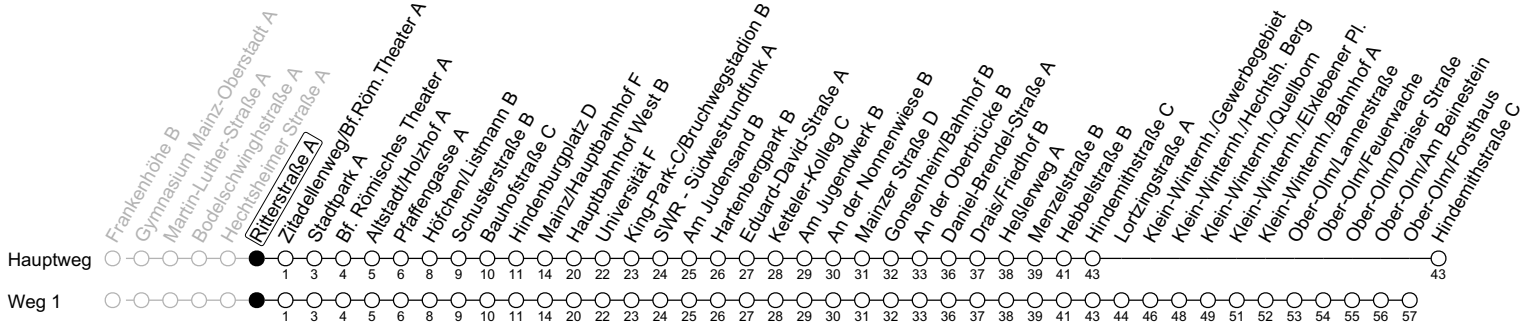

93

Ritterstraße A

→ Mainz-Lerchenberg/Hindemithstraße C

	Nächte Mo./Di. bis Do./Fr.	Nacht Freitag auf Samstag	Samstag	Sonn-/Feiertag
4			41	41
5			41	41
6				41
7				41
8				
9				
10				
11				
12				
13				
14				
15				
16				
17				
18				
19				
20				
21				
22				
23	11 41			11 41
0	41	11 _a 41 _a	11 41	41
1	41 _b	41 _{1KH}	41 _{1KH}	41 _b
2		41 _{1KH}	41 _{1KH}	
3		41 _a	41	

1: fährt Weg 1 a: nur bis Hindemithstraße C b: nur bis Mainz/Hauptbahnhof F KH: Ab Forsthaus weiter über Mainz/Kisselberg bis Mainz/Hauptbahnhof

gültig ab: 10.12.2023

In Nächten vor Feiertagen gilt auf dieser Linie der Freitagsfahrplan