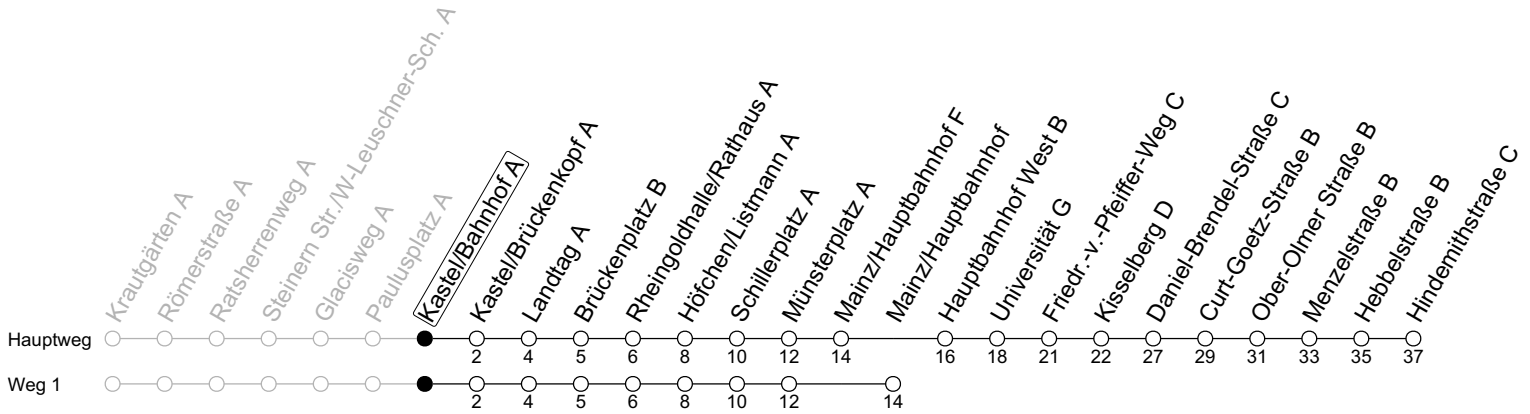

55

Kastel/Bahnhof A

→ Mainz-Lerchenberg/Hindemithstraße C

Montag-Freitag

6	41
7	11 ^{AH} 41
8	11 41 ₁
9	11 ₁
10	
11	
12	
13	
14	
15	41
16	11 41
17	11 41
18	11

1: fährt Weg 1 AH: An Schultagen weiter ab Hindemithstraße als Linie 71 über Albert-Stoher-Straße/IGS Bretzenheim - Pariser Tor bis Straßenbahnamt

gültig ab: 10.12.2023

Ferien RLP: 27.12.23-06.01.24 / 12.-14.02. / 25.03.-02.04. / 10.05. / 21.-31.05. / 15.07.-23.08. / 04.10. / 14.10.-25.10.24
Weitere Informationen im Verkehrs-Center Mainz (Tel. 0 61 31 - 12 77 77) und www.mainzer-mobilitaet.de