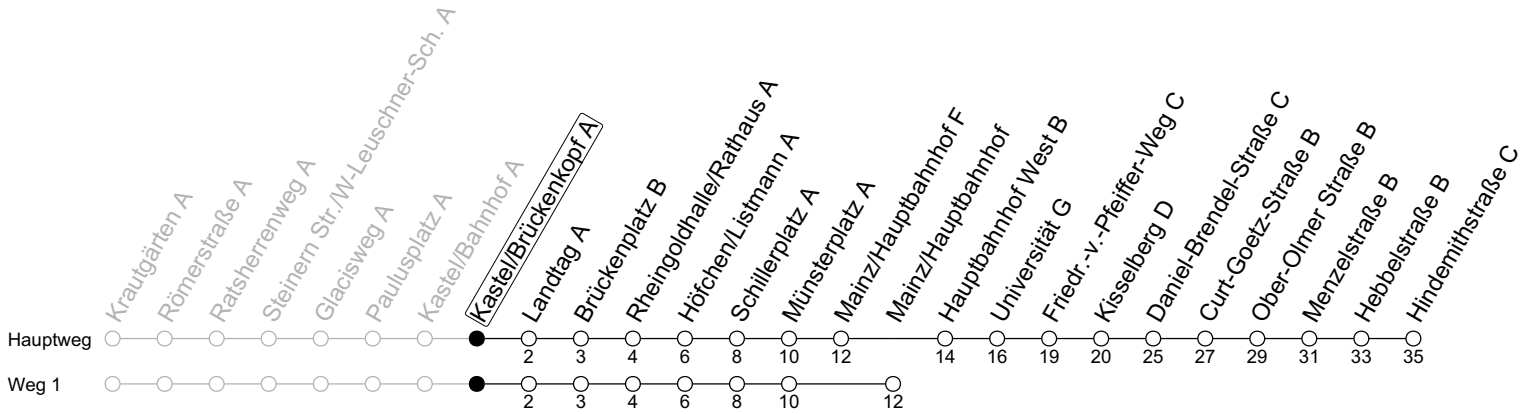

## Kastel/Brückenkopf A

→ Mainz-Lerchenberg/Hindemithstraße C

### Montag-Freitag

6	43
7	13 <sup>AH</sup> 43
8	13 43 <sub>1</sub>
9	13 <sub>1</sub>
10	
11	
12	
13	
14	
15	43
16	13 43
17	13 43
18	13

1: fährt Weg 1 AH: An Schultagen weiter ab Hindemithstraße als Linie 71 über Albert-Stoher-Straße/IGS Bretzenheim - Pariser Tor bis Straßenbahnamt

gültig ab: 10.12.2023

Ferien RLP: 27.12.-23.01.24 / 12.-14.02. / 25.03.-02.04. / 10.05. / 21.-31.05. / 15.07.-23.08. / 04.10. / 14.10.-25.10.24

Weitere Informationen im Verkehrs-Center Mainz (Tel. 0 61 31 - 12 77 77) und [www.mainzer-mobilitaet.de](http://www.mainzer-mobilitaet.de)