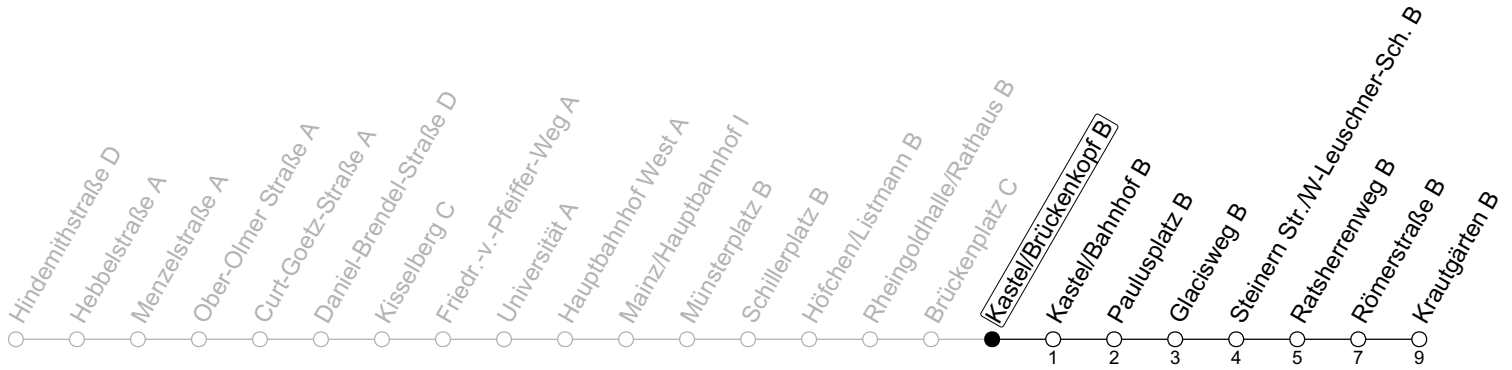

## Kastel/Brückenkopf B

→ Mainz-Kastel/Krautgärten B

### Montag-Freitag

7	15 45
8	15 45
9	
10	
11	
12	
13	
14	45
15	15 45
16	15 45
17	15 45
18	15

gültig ab: 10.12.2023

Ferien RLP: 27.12.23-06.01.24 / 12.-14.02. / 25.03.-02.04. / 10.05. / 21.-31.05. / 15.07.-23.08. / 04.10. / 14.10.-25.10.24