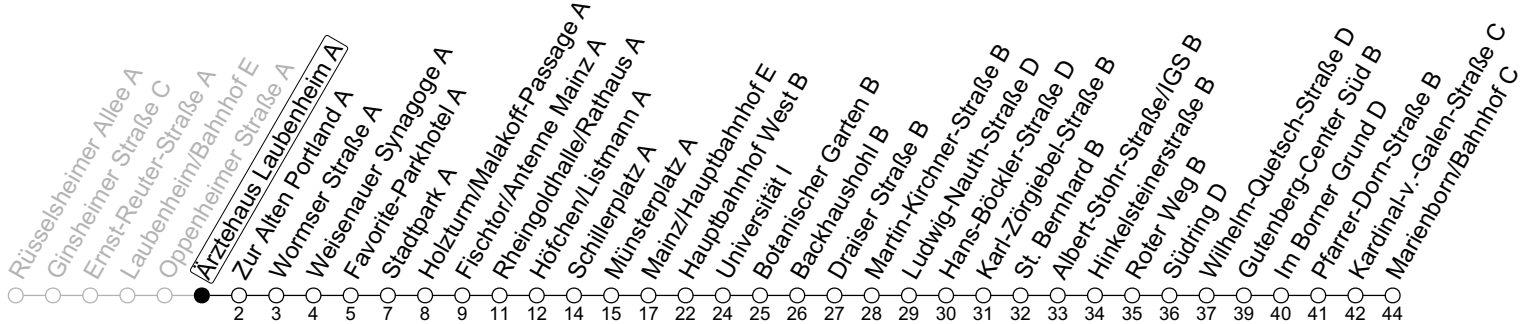

90

Ärztehaus Laubenheim A

→ Mainz-Marienborn/Marienborn/Bahnhof C

🕒	Nächte Mo./Di. bis Do./Fr.	Nacht Freitag auf Samstag	Samstag	Sonn-/Feiertag
4			39	39
5			39 _a	39
6				39
7				39 _a
8				
9				
10				
11				
12				
13				
14				
15				
16				
17				
18				
19				
20				
21				
22	39			39
23	09 39	39	39	09 39
0	09 _b 39	09 39	09 39	09 _b 39
1		39	39	
2		39	39	
3		39	39	

a : nur bis Südring D

b : nur bis Mainz/Hauptbahnhof E

gültig ab: 10.12.2023

In Nächten vor Feiertagen gilt auf dieser Linie der Freitagsfahrplan

Weitere Informationen im Verkehrs-Center Mainz (Tel. 0 61 31 - 12 77 77) und www.mainzer-mobilitaet.de