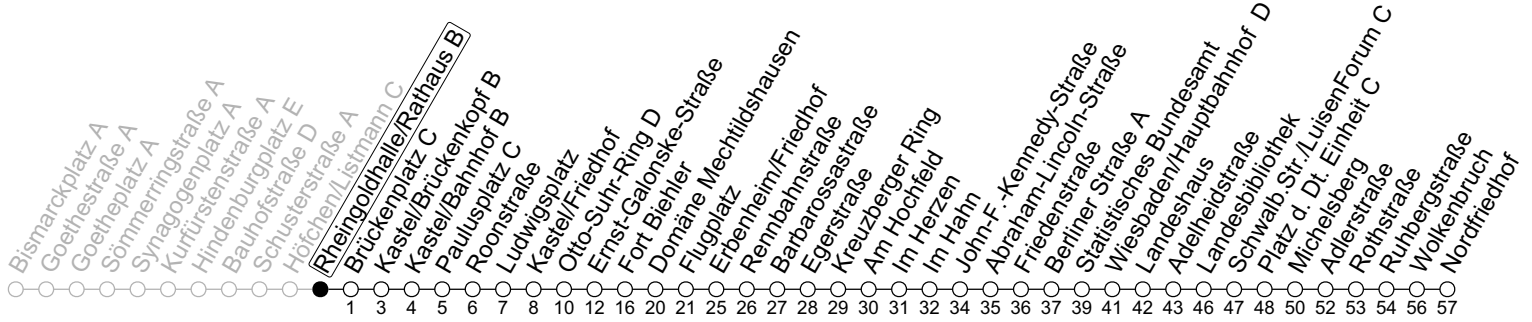

28

Rheingoldhalle/Rathaus B

→ Wiesbaden/Nordfriedhof

Montag-Freitag

5	33
6	03 33
7	03 33
8	03 33
9	03 33
10	03 33
11	03 33
12	03 33
13	03 33
14	03 33
15	03 33
16	03 33
17	03 33
18	03 33
19	03 33 _a
20	03 _a 33 _a
21	03 _a

a : nur bis Wiesbaden/Hauptbahnhof D

gültig ab: 14.04.2024

Ferien in Hessen: 27.12.23 - 12.01.24 / 25.03. - 12.04. / 15.07. - 23.08. / 14.10. - 25.10.24

Weitere Informationen im Verkehrs-Center Mainz (Tel. 0 61 31 - 12 77 77) und www.mainzer-mobilitaet.de