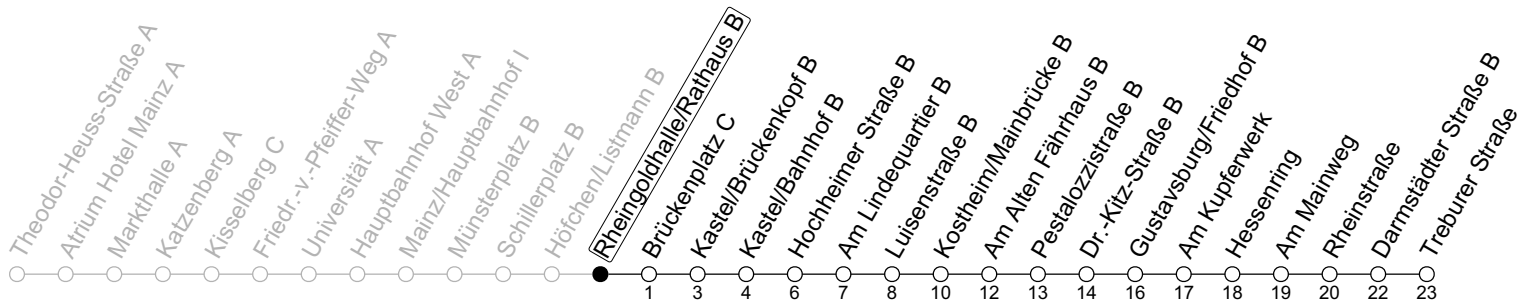

58

Rheingoldhalle/Rathaus B

→ Bischofsheim/Treburer Straße

	Montag-Freitag	Samstag
6	34	
7	04 ^{IG} 34	
8	04 ^{IG} 34	
9	04 34	34
10	04 34	04 34
11	04 34	04 34
12	04 34	04 34
13	04 34	04 34
14	04 34	04 34
15	04 34	04 34
16	04 34	04 34
17	04 34	04 34
18	04 34	04 34
19	04 34	
20	04	

IG: An Schultagen der IGS Mainspitze bis IGS Mainspitze

gültig ab: 10.12.2023

Ferien RLP: 27.12.23-06.01.24 / 12.-14.02. / 25.03.-02.04. / 10.05. / 21.-31.05. / 15.07.-23.08. / 04.10. / 14.10.-25.10.24

Weitere Informationen im Verkehrs-Center Mainz (Tel. 0 61 31 - 12 77 77) und www.mainzer-mobilitaet.de