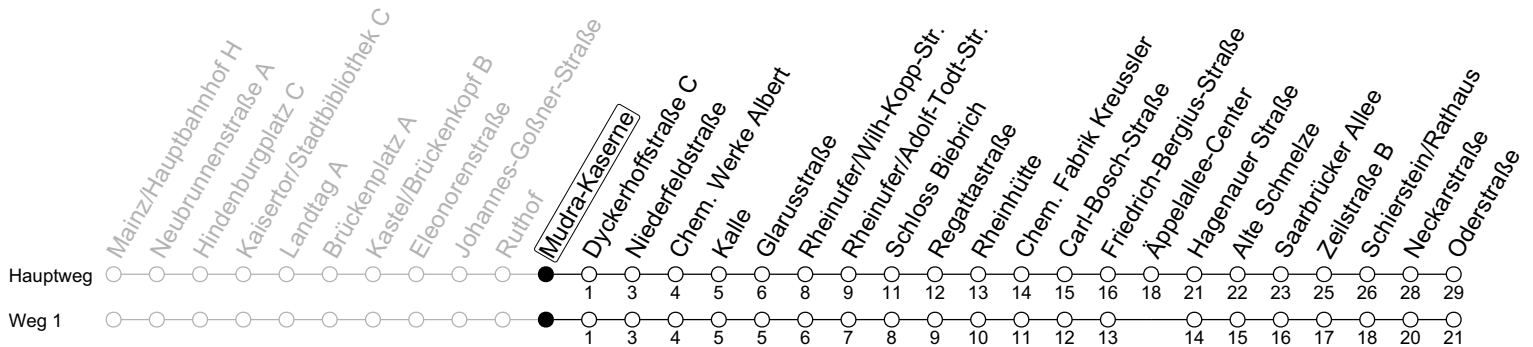

# Mudra-Kaserne

→ Schierstein/Oderstraße

	Montag-Freitag	Samstag	Sonn-/Feiertag
4	58		
5	28 58	42	44 <sub>1</sub>
6	27 49	27 57	14 <sub>1</sub> 44 <sub>1</sub>
7	09 39	27 57	14 <sub>1</sub> 44 <sub>1</sub>
8	09 39	27 57	14 <sub>1</sub> 44 <sub>1</sub>
9	09 39	27 57	14 <sub>1</sub> 44 <sub>1</sub>
10	09 39	29 59	27 <sub>1</sub> 57 <sub>1</sub>
11	09 39	29 59	27 <sub>1</sub> 57 <sub>1</sub>
12	09 39	29 59	27 <sub>1</sub> 57 <sub>1</sub>
13	09 39	29 59	27 <sub>1</sub> 57 <sub>1</sub>
14	09 39	29 59	27 <sub>1</sub> 57 <sub>1</sub>
15	09 39	29 59	27 <sub>1</sub> 57 <sub>1</sub>
16	09 39	29 59	27 <sub>1</sub> 57 <sub>1</sub>
17	09 39	29 59	27 <sub>1</sub> 57 <sub>1</sub>
18	09 39	29 59	27 <sub>1</sub> 57 <sub>1</sub>
19	09 39	27 57	27 <sub>1</sub> 57 <sub>1</sub>
20	09 39	27 57	27 <sub>1</sub> 57 <sub>1</sub>
21	17 57	27 57	27 <sub>1</sub> 57 <sub>1</sub>
22	27 57	27 57	27 <sub>1</sub> 57 <sub>1</sub>

1: fährt Weg 1

gültig ab: 10.12.2023

Weitere Informationen im Verkehrs-Center Mainz (Tel. 0 61 31 - 12 77 77) und [www.mainzer-mobilitaet.de](http://www.mainzer-mobilitaet.de)