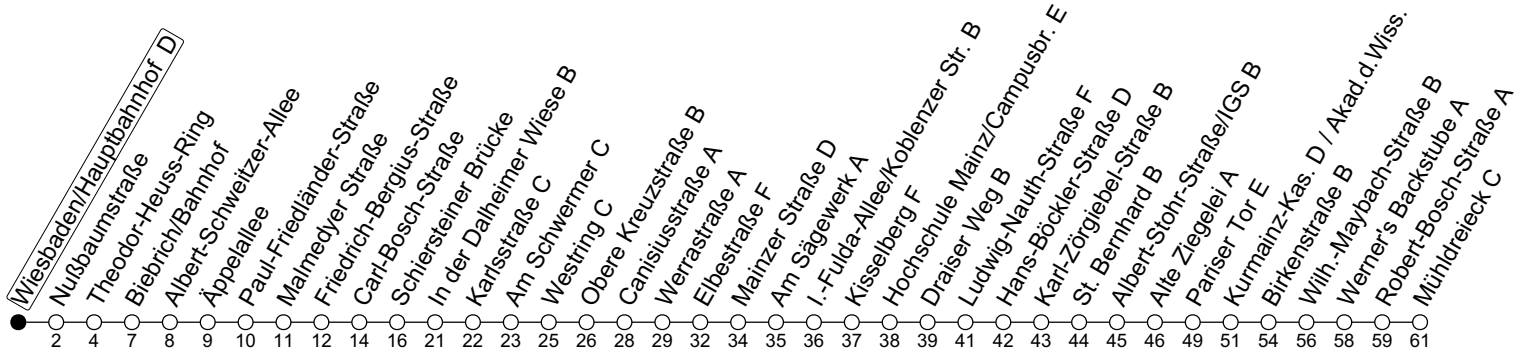

74

Wiesbaden/Hauptbahnhof D

→ Mainz-Hechtsheim/Mühdreieck C

🕒	Montag-Freitag	
5	13	43
6	08	38
7	08	38
8	08	38
9	08	38
10	08	38
11	38	
12	38	
13	38	
14	08	38
15	08	38
16	08	38
17	08	38
18	08	38
19	08	
20	08 _a	

a: nur bis Pariser Tor E

gültig ab: 10.12.2023

Ferien RLP: 27.12.23-06.01.24 / 12.-14.02. / 25.03.-02.04. / 10.05. / 21.-31.05. / 15.07.-23.08. / 04.10. / 14.10.-25.10.24
 Weitere Informationen im Verkehrs-Center Mainz (Tel. 0 61 31 - 12 77 77) und www.mainzer-mobilitaet.de