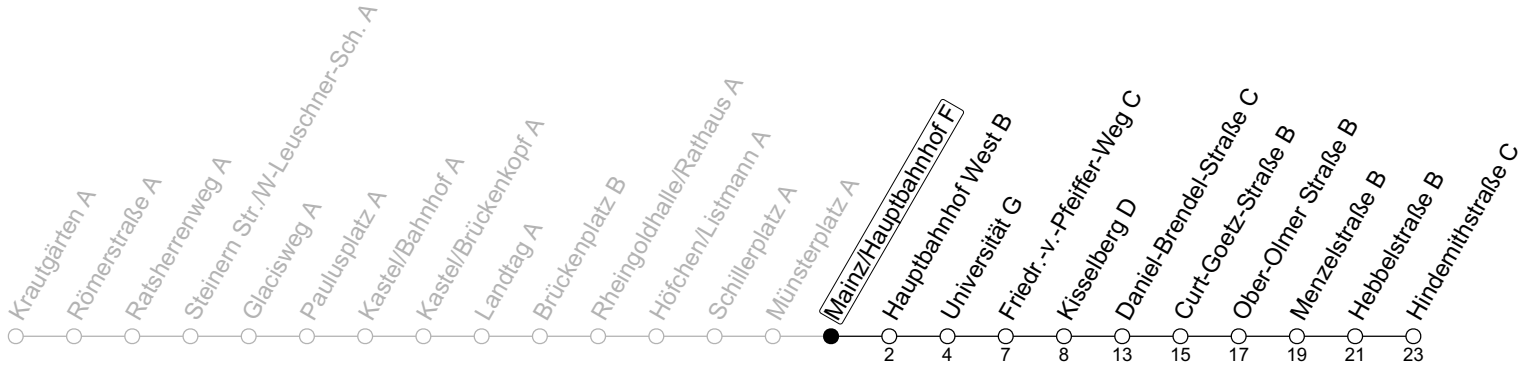

55

Mainz/Hauptbahnhof F

→ Mainz-Lerchenberg/Hindemithstraße C

Montag-Freitag

6	25	55
7	25 ^{AH}	55
8	25	
9		
10		
11		
12	55	
13	25	55
14	25	55
15	25	55
16	25	55
17	25	55
18	25	

AH: An Schultagen weiter ab Hindemithstraße als Linie 71 über Albert-Stoher-Straße/IGS Bretzenheim - Pariser Tor bis Straßenbahnamt

gültig ab: 10.12.2023

Ferien RLP: 27.12.23-06.01.24 / 12.-14.02. / 25.03.-02.04. / 10.05. / 21.-31.05. / 15.07.-23.08. / 04.10. / 14.10.-25.10.24

Weitere Informationen im Verkehrs-Center Mainz (Tel. 0 61 31 - 12 77 77) und www.mainzer-mobilitaet.de