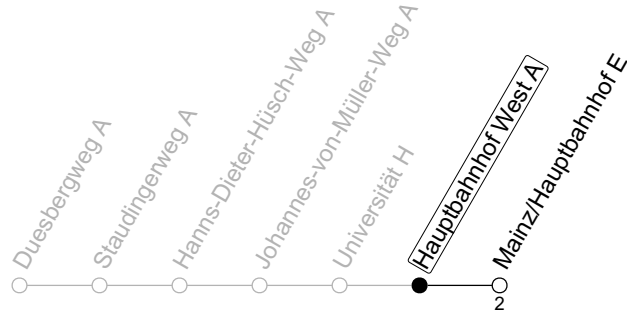

9

Hauptbahnhof West A

→ Mainz/Hauptbahnhof E

Montag-Freitag

14	04	34
15	04	34
16	04	34
17	04	34
18	04	34

gültig ab: 10.12.2023

Weitere Informationen im Verkehrs-Center Mainz (Tel. 0 61 31 - 12 77 77) und www.mainzer-mobilitaet.de