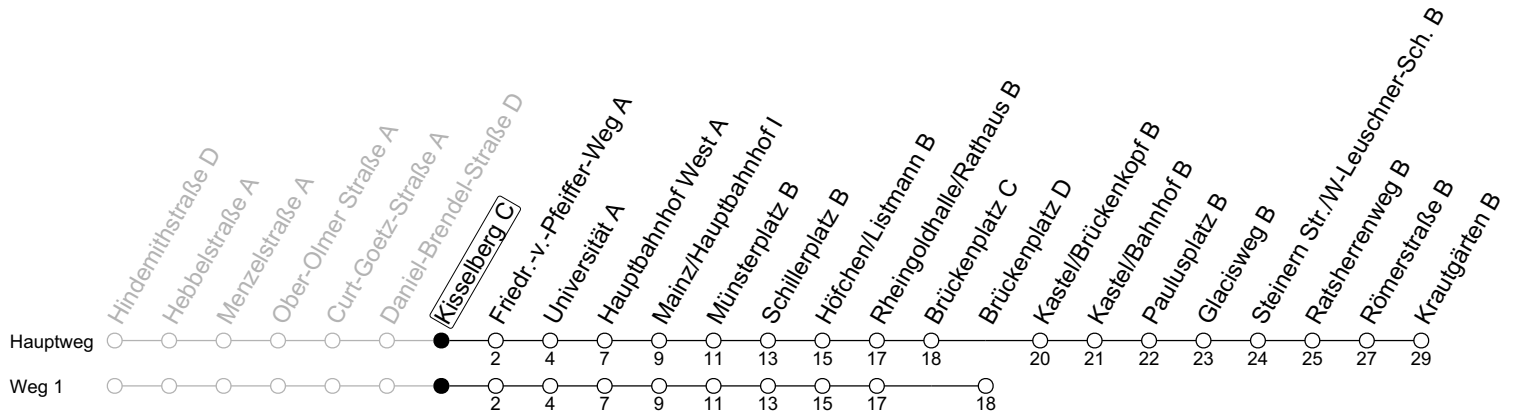

55

Kisselberg C

→ Mainz-Kastel/Krautgärten B

Montag-Freitag

6	55
7	25 55
8	25 55 ₁
9	25 ₁
10	
11	
12	
13	
14	25 55
15	25 55
16	25 55
17	25 55
18	25 _a

1 : fährt Weg 1

a : nur bis Mainz/Hauptbahnhof I

gültig ab: 10.12.2023

Ferien RLP: 27.12.23-06.01.24 / 12.-14.02. / 25.03.-02.04. / 10.05. / 21.-31.05. / 15.07.-23.08. / 04.10. / 14.10.-25.10.24

Weitere Informationen im Verkehrs-Center Mainz (Tel. 0 61 31 - 12 77 77) und www.mainzer-mobilitaet.de