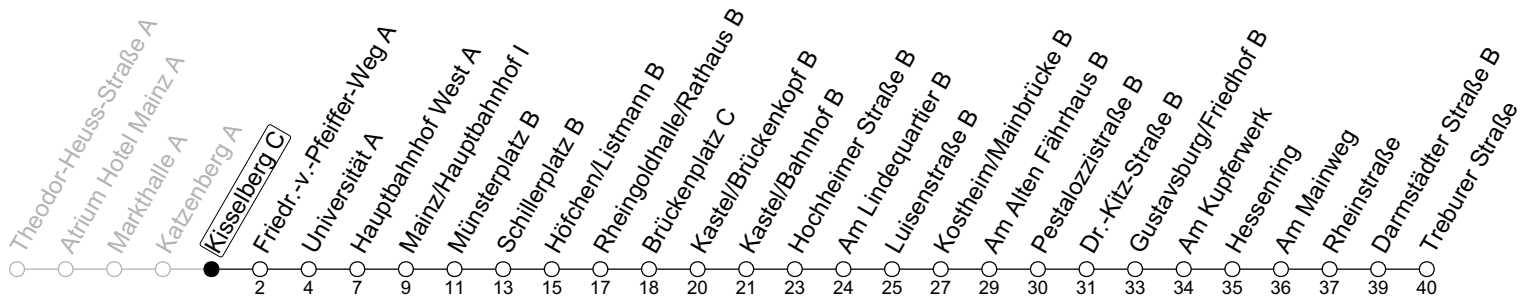

58

Kisselberg C

→ Bischofsheim/Treburer Straße

Montag-Freitag

6	17	47 ^{IG}
7	17	27 ^{Saro} 47 ^{IG}
8	17	47
9	17	
10		
11		
12		
13	47	
14	17	47
15	17	47
16	17	47
17	17	47
18	17	47
19	17	47

a: nur bis Mainz/Hauptbahnhof I

IG: An Schultagen der IGS
Mainspitze bis IGS
Mainspitze

S: Nur an Schultagen in
Rheinland-Pfalz

ro: Ab Römerquelle (Linie 78), ab
Hauptbahnhof weiter als Linie
78 über Hindenburgplatz bis
Mainstraße

gültig ab: 10.12.2023

Ferien RLP: 27.12.23-06.01.24 / 12.-14.02. / 25.03.-02.04. / 10.05. / 21.-31.05. / 15.07.-23.08. / 04.10. / 14.10.-25.10.24

Weitere Informationen im Verkehrs-Center Mainz (Tel. 0 61 31 - 12 77 77) und www.mainzer-mobilitaet.de