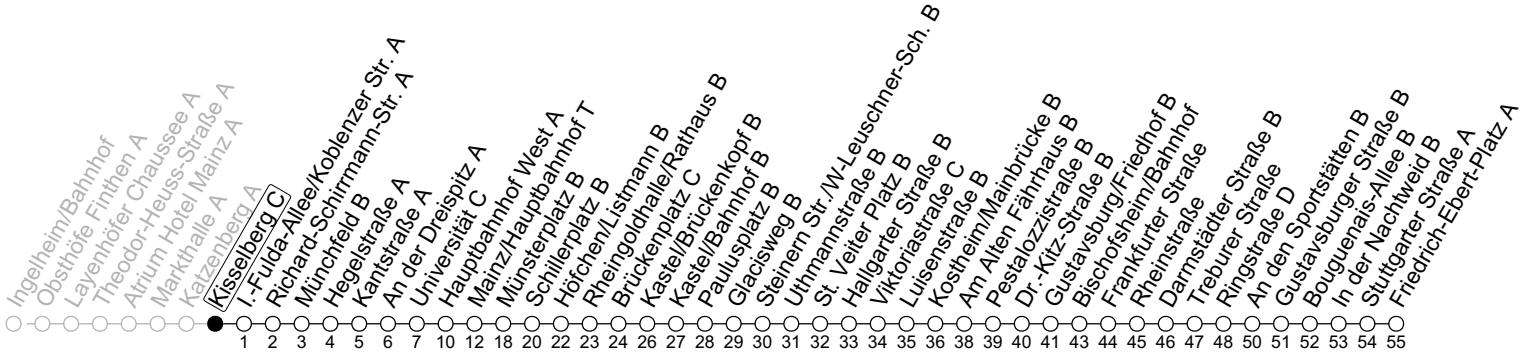

# 91

## Kisselberg C

→ Ginsheim/Friedrich-Ebert-Platz A

🕒	Nächte Mo./Di. bis Do./Fr.	Nacht Freitag auf Samstag	Samstag	Sonn-/Feiertag
5			43	43
6				43
7				43
8				
9				
10				
11				
12				
13				
14				
15				
16				
17				
18				
19				
20				
21				
22	43			43
23	13 43	43	43	13 43
0	43	13 43	13 43	43
1		43	43	
2		43	43	
3		43 <sub>a</sub>	43 <sub>a</sub>	
4		43 <sub>a</sub>	43 <sub>a</sub>	

a: nur bis Mainz/Hauptbahnhof T

gültig ab: 10.12.2023

In Nächten vor Feiertagen gilt auf dieser Linie der Freitagsfahrplan

Weitere Informationen im Verkehrs-Center Mainz (Tel. 0 61 31 - 12 77 77) und [www.mainzer-mobilitaet.de](http://www.mainzer-mobilitaet.de)