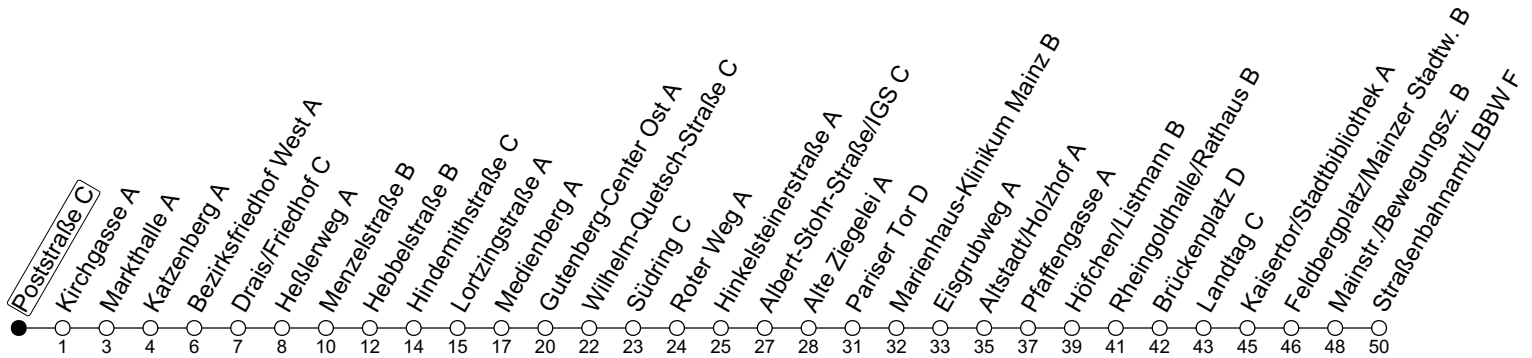

## Poststraße C

→ Mainz-Neustadt/Straßenbahnamt/LBBW F

🕒	Montag-Freitag	Samstag
6	58 <sub>s</sub>	
7	08 38	
8	08 38	08 38
9	08 38	08 38
10	08 38	08 38
11	08 38	08 38
12	08 38	08 38
13	08 38	08 38
14	08 38	08 38
15	08 38	08 38
16	08 38	08 38
17	08 38	08 38
18	08 38	08 38
19	08 38	08
20	08	

S: Nur an Schultagen in Rheinland-Pfalz

gültig ab: 10.12.2023

Ferien RLP: 27.12.-23.01.24 / 12.-14.02. / 25.03.-02.04. / 10.05. / 21.-31.05. / 15.07.-23.08. / 04.10. / 14.10.-25.10.24  
 Weitere Informationen im Verkehrs-Center Mainz (Tel. 0 61 31 - 12 77 77) und [www.mainzer-mobilitaet.de](http://www.mainzer-mobilitaet.de)