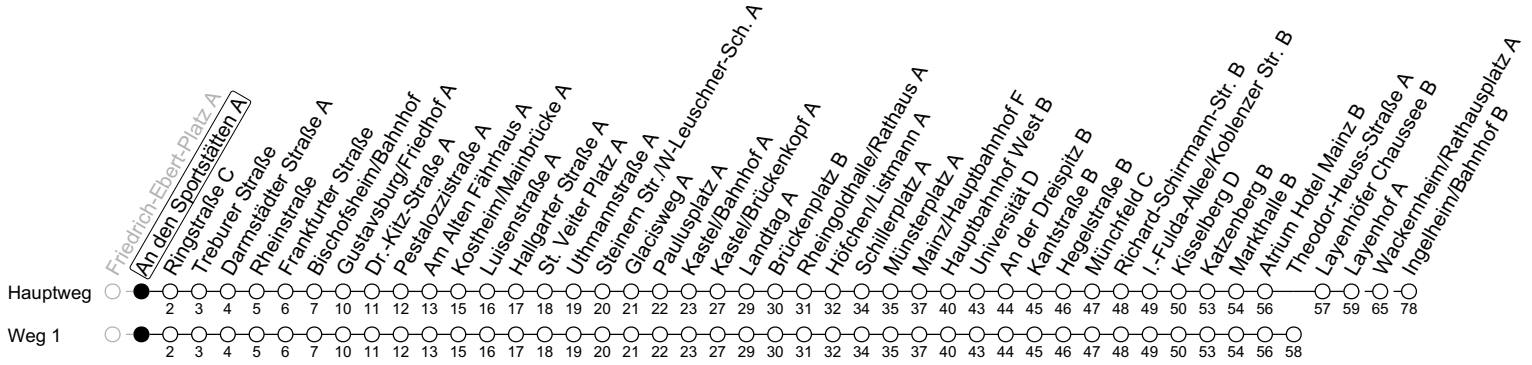

91

An den Sportstätten A

→ Ingelheim/Bahnhof B

	Nächte Mo./Di. bis Do./Fr.	Nacht Freitag auf Samstag	Samstag	Sonn-/Feiertag
4			21 ₁	21 ₁
5			21 _b	21 ₁
6				21 ₁
7				21 ₁
8				
9				
10				
11				
12				
13				
14				
15				
16				
17				
18				
19				
20				
21				
22	51 _a			51 _a
23	21 ₁	51	51	21 ₁
0	21	21	21	21
1		21	21	
2		21 _a	21 _a	
3		21 ₁	21 ₁	

1: fährt Weg 1

a: nur bis Wackerhof/Rathausplatz A

b: nur bis Atrium Hotel Mainz B

gültig ab: 10.12.2023

In Nächten vor Feiertagen gilt auf dieser Linie der Freitagsfahrplan

Weitere Informationen im Verkehrs-Center Mainz (Tel. 0 61 31 - 12 77 77) und www.mainzer-mobilitaet.de