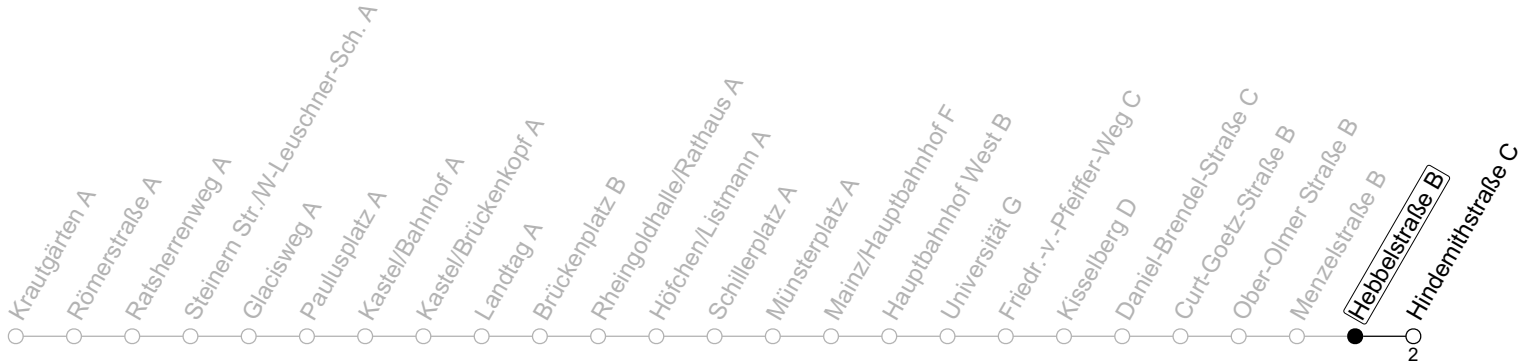

55

Hebbelstraße B

→ Mainz-Lerchenberg/Hindemithstraße C

Montag-Freitag

6	46	
7	16	46 ^{AH}
8	16	46
9		
10		
11		
12		
13	16	46
14	16	46
15	16	46
16	16	46
17	16	46
18	16	46

AH: An Schultagen weiter ab Hindemithstraße als Linie 71 über Albert-Stoher-Straße/IGS Bretzenheim - Pariser Tor bis Straßenbahnamt

gültig ab: 10.12.2023

Ferien RLP: 27.12.23-06.01.24 / 12.-14.02. / 25.03.-02.04. / 10.05. / 21.-31.05. / 15.07.-23.08. / 04.10. / 14.10.-25.10.24

Weitere Informationen im Verkehrs-Center Mainz (Tel. 0 61 31 - 12 77 77) und www.mainzer-mobilitaet.de