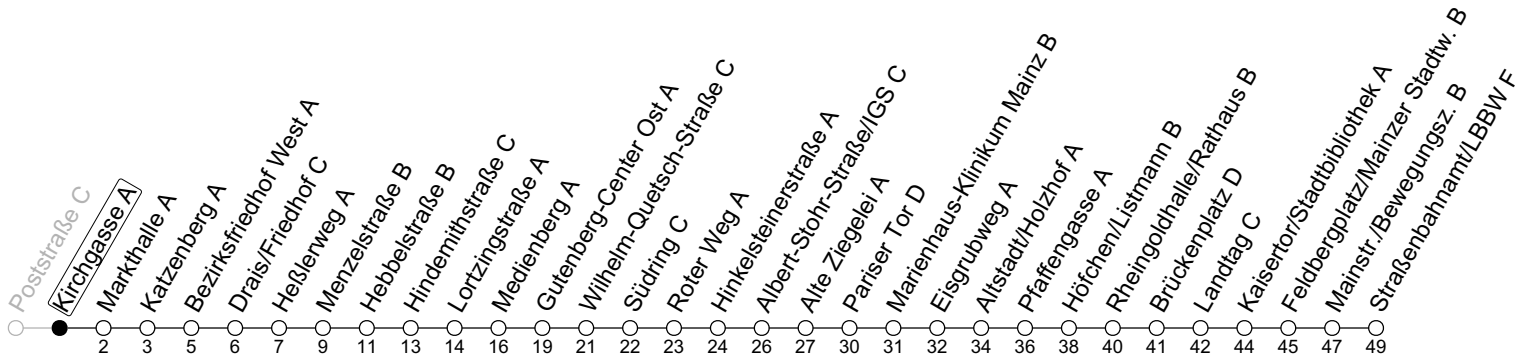

71

Kirchgasse A

→ Mainz-Neustadt/Straßenbahnamt/LBBW F

🕒	Montag-Freitag	Samstag
6	59 _s	
7	09 39	
8	09 39	09 39
9	09 39	09 39
10	09 39	09 39
11	09 39	09 39
12	09 39	09 39
13	09 39	09 39
14	09 39	09 39
15	09 39	09 39
16	09 39	09 39
17	09 39	09 39
18	09 39	09 39
19	09 39	09
20	09	

S: Nur an Schultagen in Rheinland-Pfalz

gültig ab: 10.12.2023

Ferien RLP: 27.12.-23.01.24 / 12.-14.02. / 25.03.-02.04. / 10.05. / 21.-31.05. / 15.07.-23.08. / 04.10. / 14.10.-25.10.24

Weitere Informationen im Verkehrs-Center Mainz (Tel. 0 61 31 - 12 77 77) und www.mainzer-mobilitaet.de