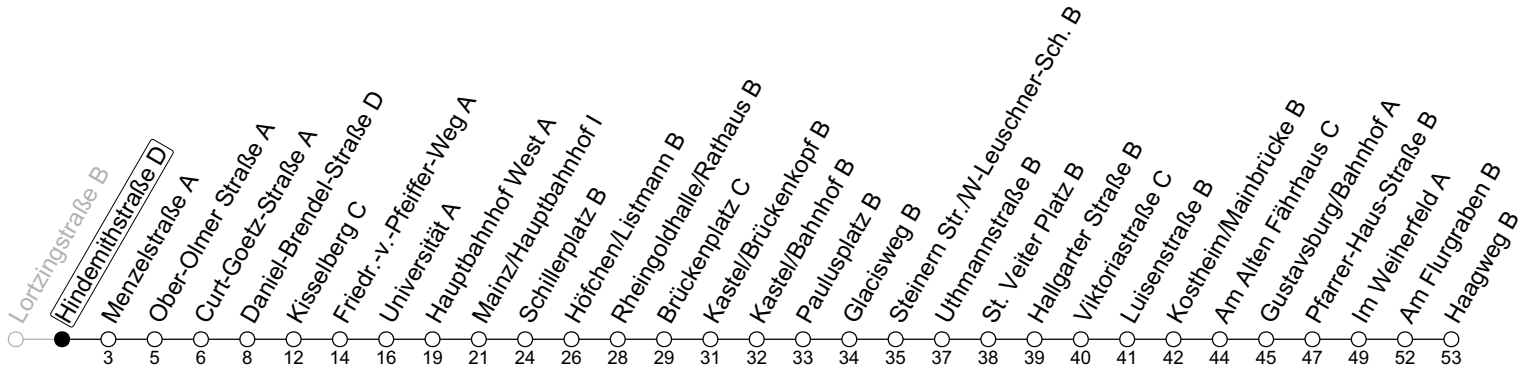

54

Hindemithstraße D

→ Gustavsburg/Haagweg B

	Montag-Freitag	Samstag	Sonn-/Feiertag
4	18 _a 48		
5	44		
6	04	11 _a 41 _a	
7		11 _a 41 _a	
8		11 _a	11 _a 41 _a
9			11 _a 41 _a
10			11 _a 41 _a
11			11 _a 41 _a
12			11 _a 41 _a
13			11 _a 41 _a
14			11 _a 41 _a
15			11 _a 41 _a
16			11 _a 41 _a
17			11 _a 41 _a
18			11 _a 41 _a
19			11 _a 41 _a
20	11 _b	11 _a 41 _a	11 _a 41 _a
21	11 _a 41 _a	11 _a 41 _a	11 _a 41 _a
22	11 _a 41 _{Fna}	11 _a 41 _a	11 _a
23	11 _{Fna}	11 _a	

a : nur bis Gustavsburg/Bahnhof A b : nur bis Mainz/Hauptbahnhof I Fn : Nur Nacht Freitag auf Samstag und Nacht vor Feiertag auf den Feiertag

gültig ab: 10.12.2023

Ferien RLP: 27.12.23-06.01.24 / 12.-14.02. / 25.03.-02.04. / 10.05. / 21.-31.05. / 15.07.-23.08. / 04.10. / 14.10.-25.10.24