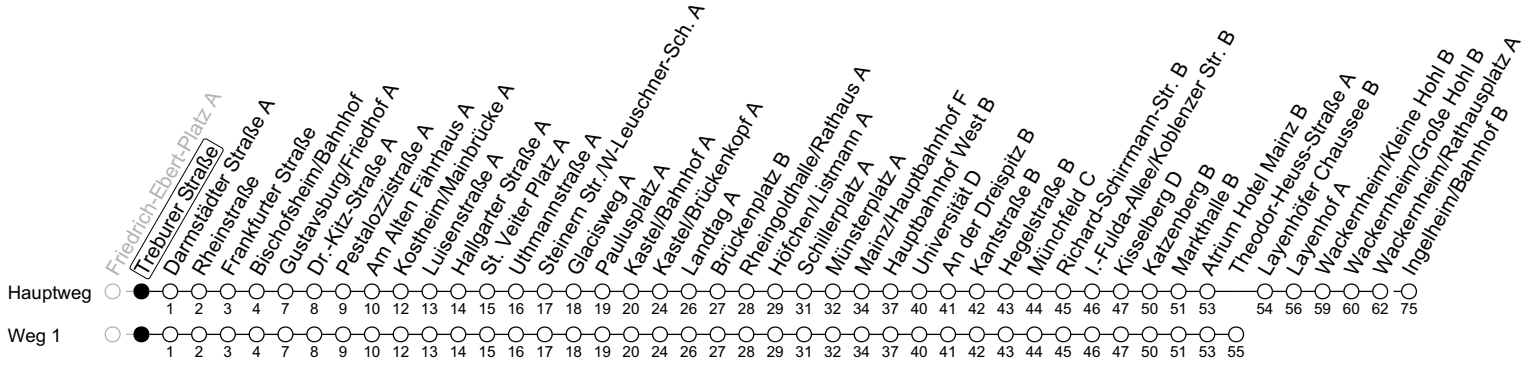

91

Treburer Straße

→ Ingelheim/Bahnhof B

	Nächte Mo./Di. bis Do./Fr.	Nacht Freitag auf Samstag	Samstag	Sonn-/Feiertag
4			24 ₁	24 ₁
5			24 _b	24 ₁
6				24 ₁
7				24 ₁
8				
9				
10				
11				
12				
13				
14				
15				
16				
17				
18				
19				
20				
21				
22	54 _a			54 _a
23	24 ₁	54	54	24 ₁
0	24	24	24	24
1		24	24	
2		24 _a	24 _a	
3		24 ₁	24 ₁	

1: fährt Weg 1

a: nur bis Wackernheim/Rathausplatz A

b: nur bis Atrium Hotel Mainz B

gültig ab: 10.12.2023

In Nächten vor Feiertagen gilt auf dieser Linie der Freitagsfahrplan

Weitere Informationen im Verkehrs-Center Mainz (Tel. 0 61 31 - 12 77 77) und www.mainzer-mobilitaet.de