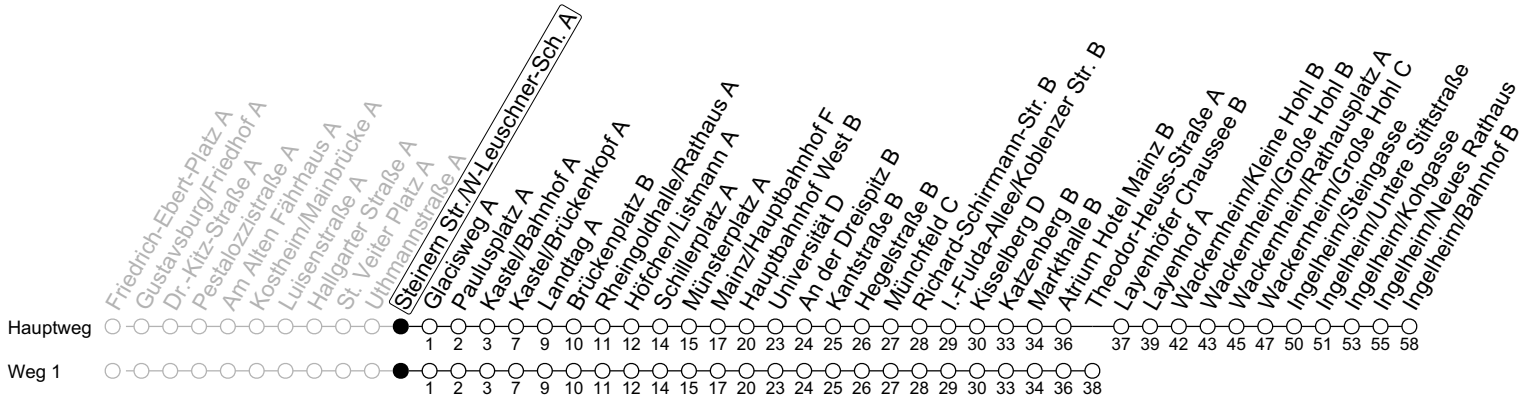

91

Steinern Str./W-Leuschner-Sch. A

→ Ingelheim/Bahnhof B

	Nächte Mo./Di. bis Do./Fr.	Nacht Freitag auf Samstag	Samstag	Sonn-/Feiertag
4			41 ₁	41 ₁
5			41 _b	41 ₁
6				41 ₁
7				41 ₁
8				
9				
10				
11				
12				
13				
14				
15				
16				
17				
18				
19				
20				
21				
22	41 ₁			41 ₁
23	11 _a 41 ₁	41 ₁	41 ₁	11 _a 41 ₁
0	41	11 41	11 41	41
1		41	41	
2		41 _a	41 _a	
3		41 ₁	41 ₁	

1: fährt Weg 1

a: nur bis Wackernheim/Rathausplatz A

b: nur bis Atrium Hotel Mainz B

gültig ab: 10.12.2023

In Nächten vor Feiertagen gilt auf dieser Linie der Freitagsfahrplan

Weitere Informationen im Verkehrs-Center Mainz (Tel. 0 61 31 - 12 77 77) und www.mainzer-mobilitaet.de