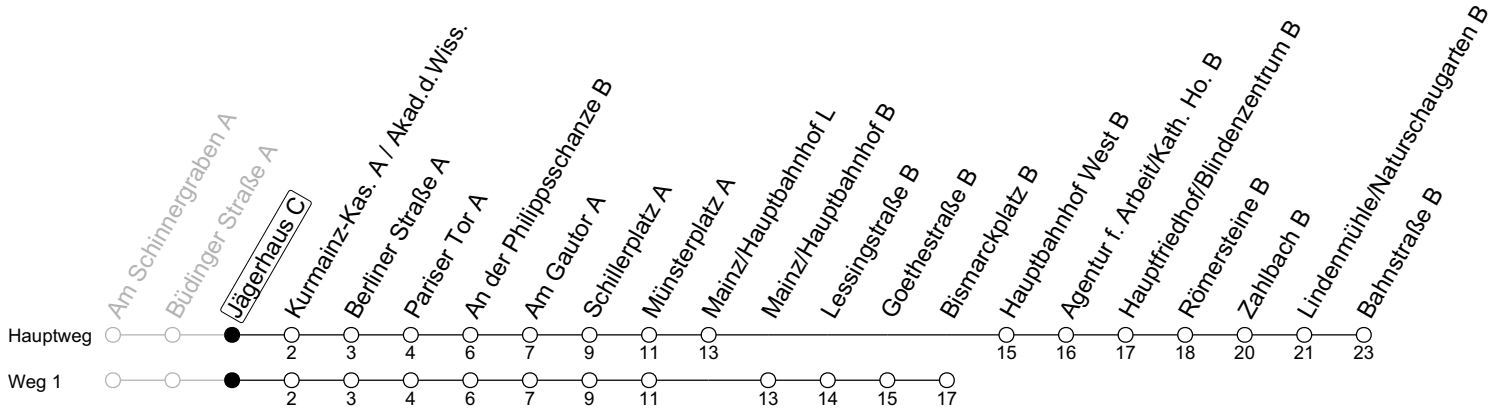

52

Jägerhaus C

→ Mainz-Bretzenheim/Bahnstraße B

	Montag-Freitag an Schultagen				Montag-Freitag (Ferien RLP)				Samstag		Sonn-/Feiertag			
4	57				57									
5	27				27				12	58				
6	01	19	38	58	01	19	38	58	28	58				
7	18	38	58		18	38	58		28	58				
8	18	38	58		18	38	58		28	56	08			
9	18	38	58		18	38	58		16	36	56	08	38	58
10	18	38	58		18	38	58		16	36	56	28	58	
11	18	38	58		18	38	58		16	36	56	28	58	
12	18	38	58		18	38	58		16	36	56	28	58	
13	18	38	58		18	38	58		16	36	56	28	58	
14	18	38	58		18	38	58		16	36	56	28	58	
15	18	38	58		18	38	58		16	36	56	28	58	
16	18	38	58		18	38	58		16	36	56	28	58	
17	18	38	58		18	38	58		16	36	56	28	58	
18	18	38	58		18	38	58		16	36	58	28	58	
19	18	38	58		18	38	58		28	58		28	58	
20	28	58			28	58			28	58		28	58	
21	28	58			28	58			28	58		28	58	
22	28	58 _{md}	58 _{Fn}		28	58 _{md}	58 _{Fn}		28	58		28	58	
23	28 _{md}	28 _{Fn}	38 _{1md}	58 _{Fn}	28 _{md}	28 _{Fn}	38 _{1md}	58 _{Fn}	28	58		28	38 ₁	
0	12 _{md}	28 _{Fn}	38 _{1Fn}		12 _{md}	28 _{Fn}	38 _{1Fn}		28	38 ₁		12		
1	12 _{Fn}	52 _{1Fn}			12 _{Fn}	52 _{1Fn}			12	52 ₁				

1 : fährt Weg 1

md : Nur Montag - Donnerstag, nicht in den Nächten vor Feiertagen

Fn : Nur Nacht Freitag auf Samstag und Nacht vor Feiertag auf den Feiertag

gültig ab: 10.12.2023

Ferien RLP: 27.12.23-06.01.24 / 12.-14.02. / 25.03.-02.04. / 10.05. / 21.-31.05. / 15.07.-23.08. / 04.10. / 14.10.-25.10.24