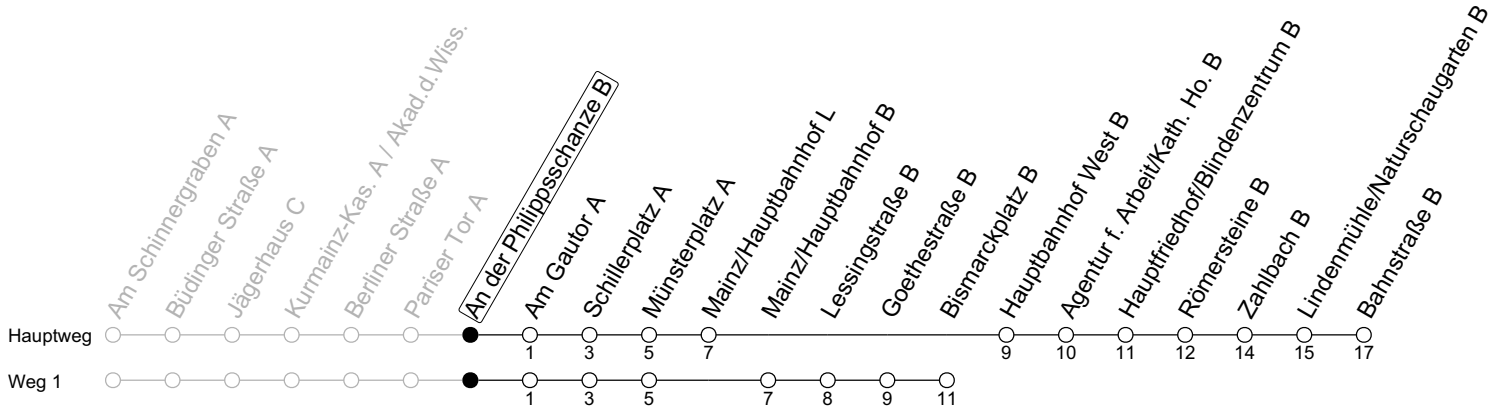

52

An der Philippschanze B

→ Mainz-Bretzenheim/Bahnstraße B

🕒	Montag-Freitag an Schultagen					Montag-Freitag (Ferien RLP)					Samstag		Sonn-/Feiertag			
5	03	33				03	33				18					
6	07	25	44			07	25	44			04	34				
7	04	24	44			04	24	44			04	34				
8	04	24	44			04	24	44			04	34		14		
9	04	24	44			04	24	44			02	22	42	14	44	
10	04	24	44			04	24	44			02	22	42	04	34	
11	04	24	44			04	24	44			02	22	42	04	34	
12	04	24	44			04	24	44			02	22	42	04	34	
13	04	24	44			04	24	44			02	22	42	04	34	
14	04	24	44			04	24	44			02	22	42	04	34	
15	04	24	44			04	24	44			02	22	42	04	34	
16	04	24	44			04	24	44			02	22	42	04	34	
17	04	24	44			04	24	44			02	22	42	04	34	
18	04	24	44			04	24	44			02	22	42	04	34	
19	04	24	44			04	24	44			04	34		04	34	
20	04	34				04	34				04	34		04	34	
21	04	34				04	34				04	34		04	34	
22	04	34				04	34				04	34		04	34	
23	04 _{md}	04 _{Fn}	34 _{md}	34 _{Fn}	44 _{1md}	04 _{md}	04 _{Fn}	34 _{md}	34 _{Fn}	44 _{1md}	04	34		04	34	44 ₁
0	04 _{Fn}	18 _{md}	34 _{Fn}	44 _{1Fn}		04 _{Fn}	18 _{md}	34 _{Fn}	44 _{1Fn}		04	34	44 ₁	18		
1	18 _{Fn}	58 _{1Fn}				18 _{Fn}	58 _{1Fn}				18	58 ₁				

1 : fährt Weg 1

Fn : Nur Nacht Freitag auf Samstag und Nacht vor Feiertag auf den Feiertag

md : Nur Montag - Donnerstag, nicht in den Nächten vor Feiertagen

gültig ab: 10.12.2023

Ferien RLP: 27.12.23-06.01.24 / 12.-14.02. / 25.03.-02.04. / 10.05. / 21.-31.05. / 15.07.-23.08. / 04.10. / 14.10.-25.10.24
 Weitere Informationen im Verkehrs-Center Mainz (Tel. 0 61 31 - 12 77 77) und www.mainzer-mobilitaet.de