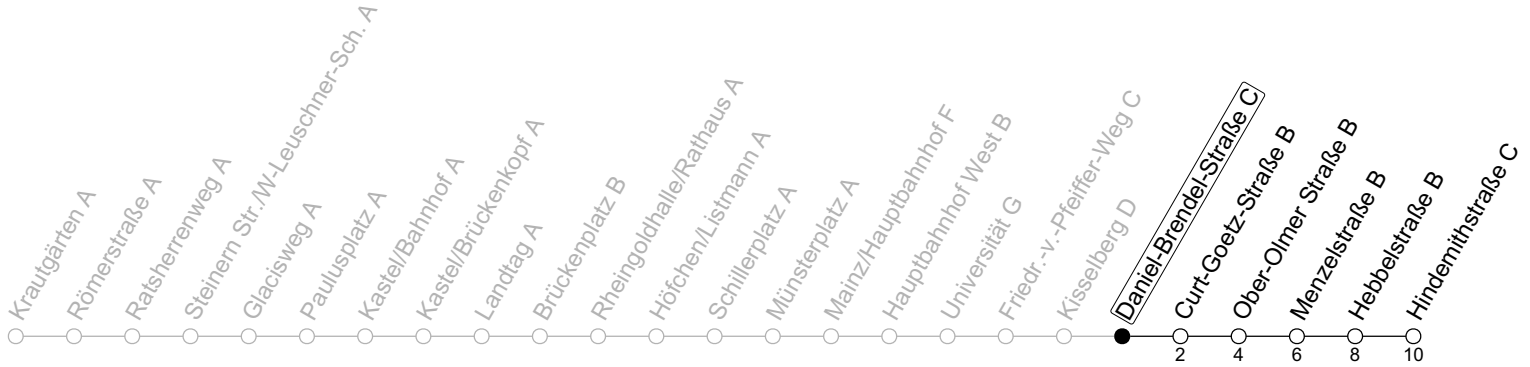

55

Daniel-Brendel-Straße C

→ Mainz-Lerchenberg/Hindemithstraße C

Montag-Freitag

| | | |
|----|----|------------------|
| 6 | 38 | |
| 7 | 08 | 38 ^{AH} |
| 8 | 08 | 38 |
| 9 | | |
| 10 | | |
| 11 | | |
| 12 | | |
| 13 | 08 | 38 |
| 14 | 08 | 38 |
| 15 | 08 | 38 |
| 16 | 08 | 38 |
| 17 | 08 | 38 |
| 18 | 08 | 38 |

AH: An Schultagen weiter ab Hindemithstraße als Linie 71 über Albert-Stoher-Straße/IGS Bretzenheim - Pariser Tor bis Straßenbahnamt

gültig ab: 10.12.2023

Ferien RLP: 27.12.23-06.01.24 / 12.-14.02. / 25.03.-02.04. / 10.05. / 21.-31.05. / 15.07.-23.08. / 04.10. / 14.10.-25.10.24
Weitere Informationen im Verkehrs-Center Mainz (Tel. 0 61 31 - 12 77 77) und www.mainzer-mobilitaet.de