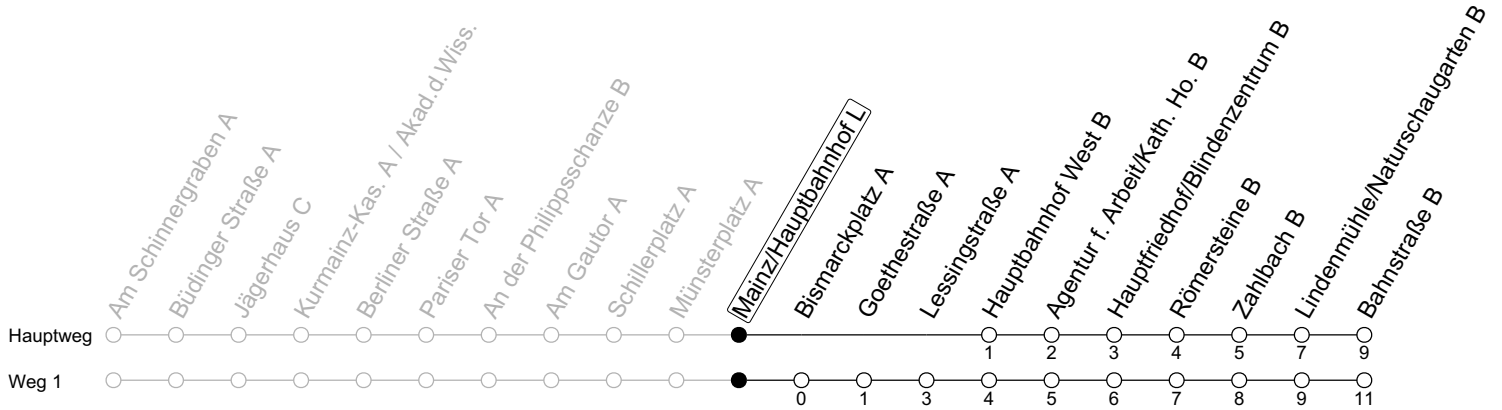

# 52

## Mainz/Hauptbahnhof L

→ Mainz-Bretzenheim/Bahnstraße B

	Montag-Freitag an Schultagen				Montag-Freitag (Ferien RLP)				Samstag		Sonn-/Feiertag		
4	19 <sub>1</sub>	44 <sub>1</sub>			19 <sub>1</sub>	44 <sub>1</sub>			30				
5	15	45			15	45			30				
6	15	33	52		15	33	52		12	42			
7	12	32	52		12	32	52		12	42			
8	12	32	52		12	32	52		12	42	22	46 <sub>1</sub>	
9	12	32	52		12	32	52		10	30	50	22	52
10	12	32	52		12	32	52		10	30	50	12	42
11	12	32	52		12	32	52		10	30	50	12	42
12	12	32	52		12	32	52		10	30	50	12	42
13	12	32	52		12	32	52		10	30	50	12	42
14	12	32	52		12	32	52		10	30	50	12	42
15	12	32	52		12	32	52		10	30	50	12	42
16	12	32	52		12	32	52		10	30	50	12	42
17	12	32	52		12	32	52		10	30	50	12	42
18	12	32	52		12	32	52		10	30	50	12	42
19	12	32	52		12	32	52		12	42		12	42
20	12	42			12	42			12	42		12	42
21	12	42			12	42			12	42		12	42
22	12	42			12	42			12	42		12	42
23	12 <sub>Fn</sub>	15 <sub>md</sub>	42 <sub>Fn</sub>	45 <sub>md</sub>	12 <sub>Fn</sub>	15 <sub>md</sub>	42 <sub>Fn</sub>	45 <sub>md</sub>	12	42		15	45
0	15 <sub>Fn</sub>	30 <sub>md</sub>	45 <sub>Fn</sub>		15 <sub>Fn</sub>	30 <sub>md</sub>	45 <sub>Fn</sub>		15	45		30	
1	30 <sub>Fn</sub>				30 <sub>Fn</sub>				30				

1 : fährt Weg 1

md : Nur Montag - Donnerstag, nicht in den Nächten vor Feiertagen

Fn : Nur Nacht Freitag auf Samstag und Nacht vor Feiertag auf den Feiertag

gültig ab: 10.12.2023

Ferien RLP: 27.12.-23.01.24 / 12.-14.02. / 25.03.-02.04. / 10.05. / 21.-31.05. / 15.07.-23.08. / 04.10. / 14.10.-25.10.24  
 Weitere Informationen im Verkehrs-Center Mainz (Tel. 0 61 31 - 12 77 77) und [www.mainzer-mobilitaet.de](http://www.mainzer-mobilitaet.de)