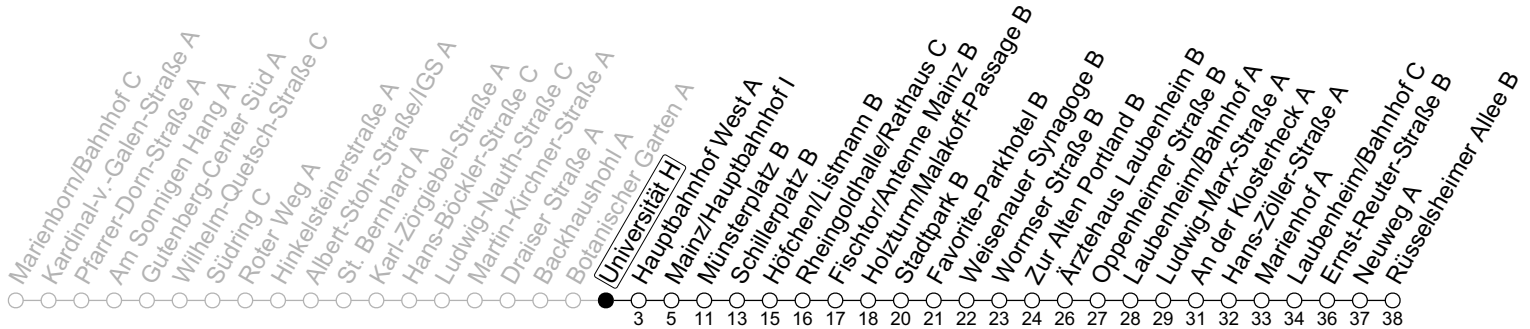

## Universität H

→ Mainz-Laubenheim/Rüsselsheimer Allee B

	Nächte Mo./Di. bis Do./Fr.	Nacht Freitag auf Samstag	Samstag	Sonn-/Feiertag
5			50	50
6				50
7				50
8				
9				
10				
11				
12				
13				
14				
15				
16				
17				
18				
19				
20				
21				
22	50			50
23	20 50	50	50	20 50
0	50	20 50	20 50	50
1		50	50	
2		50	50	
3		50 <sub>a</sub>	50 <sub>a</sub>	
4		50 <sub>a</sub>	50 <sub>a</sub>	