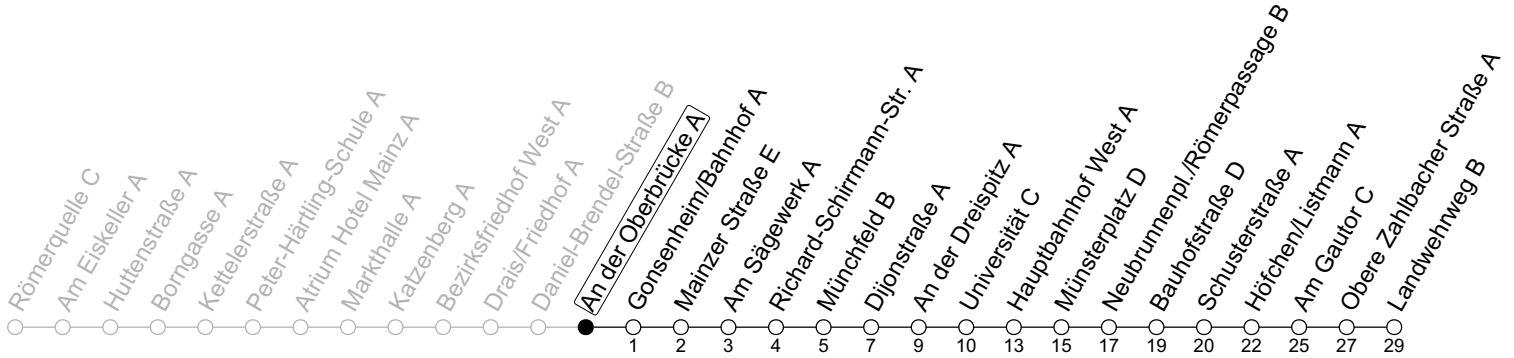

78

An der Oberbrücke A

→ Mainz-Oberstadt/Landwehrweg B

	Montag-Freitag	Samstag
6	49 ^a	
7	19 49	
8	19 49	
9	19 49	19 49
10	19 49	19 49
11	19 49	19 49
12	19 49	19 49
13	19 54	19 49
14	19 49	19 49
15	19 49	19 49
16	19 49	19 49
17	19 49	19 49
18	19 49	19
19	19	

a : nur bis Höfchen/Listmann A

gültig ab: 10.12.2023

Ferien RLP: 27.12.23-06.01.24 / 12.-14.02. / 25.03.-02.04. / 10.05. / 21.-31.05. / 15.07.-23.08. / 04.10. / 14.10.-25.10.24

Weitere Informationen im Verkehrs-Center Mainz (Tel. 0 61 31 - 12 77 77) und www.mainzer-mobilitaet.de