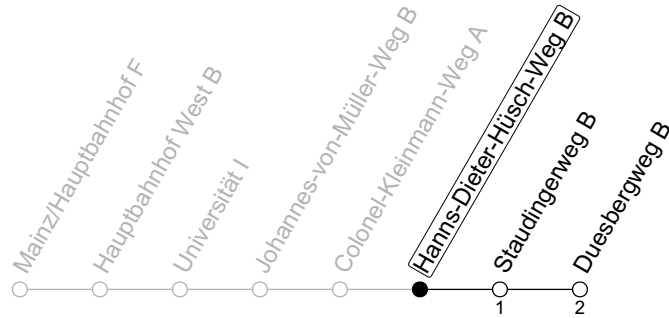

9

Hanns-Dieter-Hüsch-Weg B

→ Mainz-Oberstadt/Duesbergweg B

Montag-Freitag

8	02	32
9	02	32
10	02	

gültig ab: 10.12.2023

Weitere Informationen im Verkehrs-Center Mainz (Tel. 0 61 31 - 12 77 77) und www.mainzer-mobilitaet.de